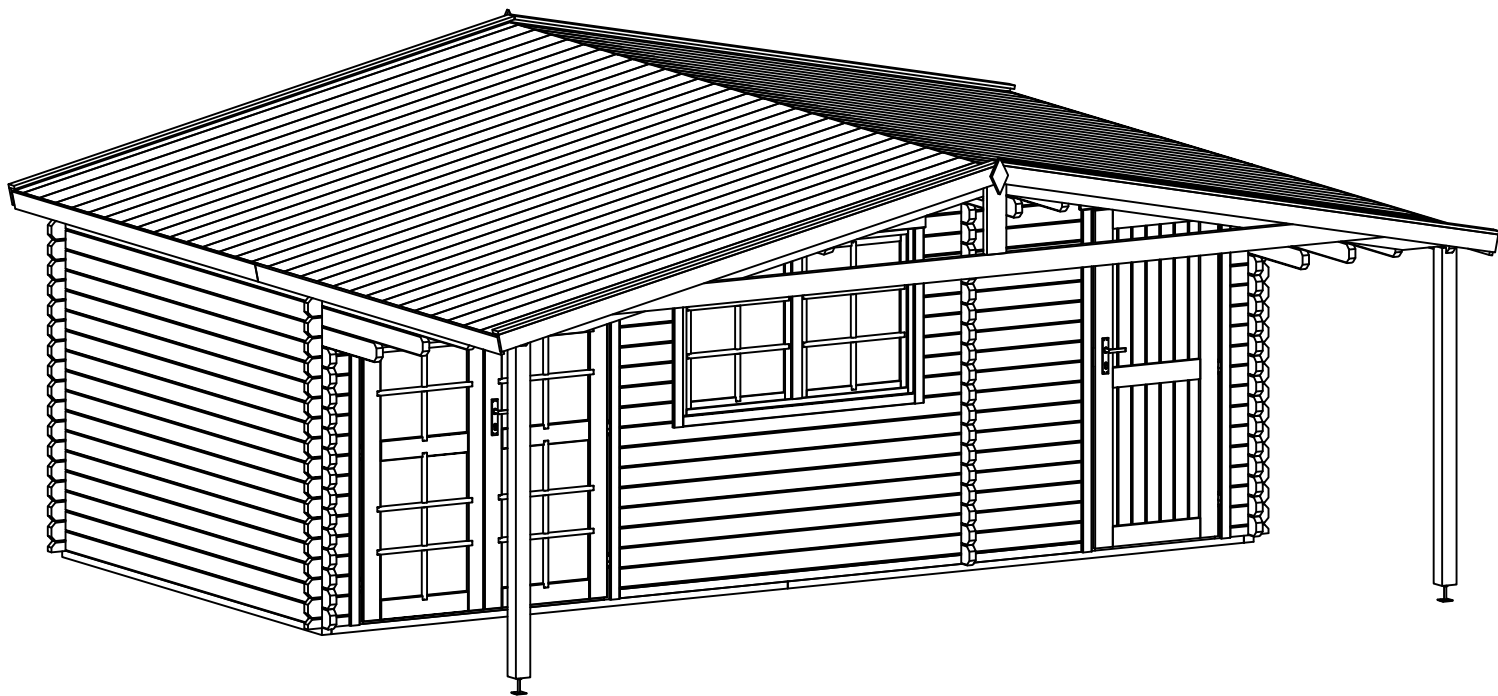

→||←40mm

5,98 x 2,98+2,1

**40057**

DE  
ENG

Dim.	Skizze, sketch	Pos.	Länge, Length, mm	Qte.	Name	Ref.
		①	5980	1	Zurück Brett Back board	400384
		②	285	2	Front Brett Front board	400038
		③	2935	1	Front Brett Front board	400388
		④	2980	46+1	Seiten Brett Side board	400121
		⑤	285	34	Front Brett Front board	400039
		⑥	390	9	Front Brett Front board	400253
		⑦	1035	9	Front Brett Front board	400386
		⑧	2935	8	Zurück Brett Back board	400387
		⑨	5980	17+1	Zurück Brett Back board	400385
		⑩	3500	3	Seiten Brett Side board	400163
		⑪	4000	3	Seiten Brett Side board	400164
		⑫	4500	3	Seiten Brett Side board	400165
		⑬a	5180	1	Seiten Brett Side board	401026
		⑬b	5180	1		401027
		⑭	2975	1	Seiten Brett Side board	401063
		⑭a	2205	1	Seiten Brett Side board (Spiegel, Mirror)	401064
	 <p>Spiegel, Mirror</p>	⑭ <sup>M</sup>	2975	1	Seiten Brett Side board	401065
		⑭a <sup>M</sup>	2205	1	Seiten Brett Side board (Spiegel, Mirror)	401066

	18	2560	2	Front/Zurück Brett Front/Back board	402054	
	17	3775	2	Front/Zurück Brett Front/Back board	402055	
	16	5230	2	Front/Zurück Brett Front/Back board	402056	
	15	5980	2	Front/Zurück Brett Front/Back board	402057	
		19	5180	4	Sparren Rafter	404034
		20	1960	2	Pfosten Post	287103
	21	660 x5980	1	Wandpaneel Wall panel	402014	
		22	3150	118+2 (94+2)	Dach Bretter Roof board	284510
		23a	2590	4	Leiste Latte	286065
		23b	2590	4	Leiste Latte	286066
		24	3180	4	Wind Brett Wind board	285015
		25	3180	4	Wind Brett Wind board	286511
		26	200	2	Dekor Decor	286990
		27	2100	4	Wind Brett Wind board	286801

5,98 x 2,98+2,1

40057

3

4

→||←40mm

5,98 x 2,98+2,1

**40057**

**5**