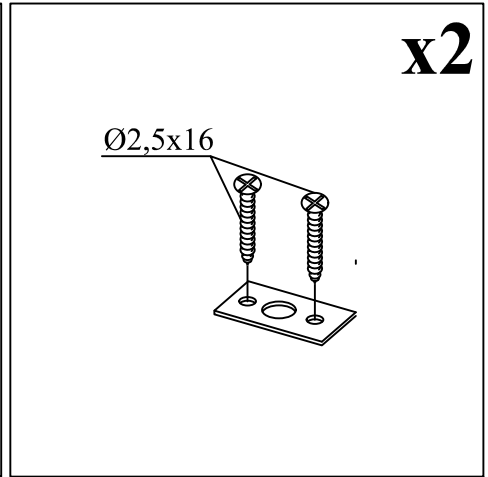

**OPTION**

	<b>28</b>		7	Rubberoid Black bitumen	285519
	<b>28</b>		14	Bitumen Schindeln Shingle	285520

→||←40mm

5,98 x 2,98+2,1

**40057**

	Pos.	Dim	Qté.
		Ø5.0 x 100	8
		Ø3.5 x 40	94
		Ø5.0 x 120	12
		Ø4.0 x 60	8
		Ø2.0 x 40	480

	M6 x 80	4
		8
	M6	4

**OPTION**

→||←40mm

5,98 x 2,98+2,1

**40057**

**1**

**2**

→||←40mm

5,98 x 2,98+2,1

40057

3

4

→||←40mm

5,98 x 2,98+2,1

**40057**

**5**

**6**

→||←40mm

5,98 x 2,98+2,1

40057

7

→||←40mm

5,98 x 2,98+2,1

**40057**