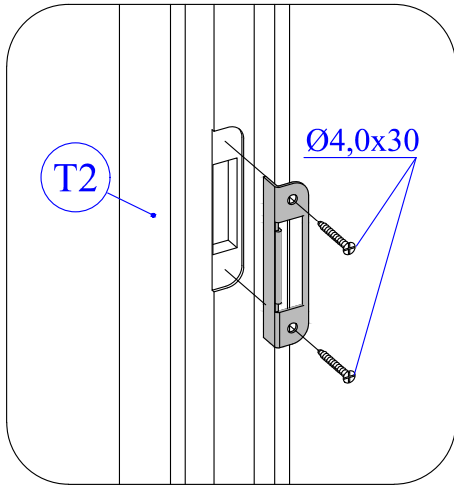

9

→||←40mm

5,98 x 4,00+2,1

40058

5

14m Seiten Brett
(Spiegel, Mirror)

6

→||←40mm

5,98 x 4,00+2,1

40058

7

→||←40mm

5,98 x 4,00+2,1

40058

9a

9b

→ || ← 40mm

5,98 x 4,00+2,1

40058

→||←40mm

5,98 x 4,00+2,1

40058