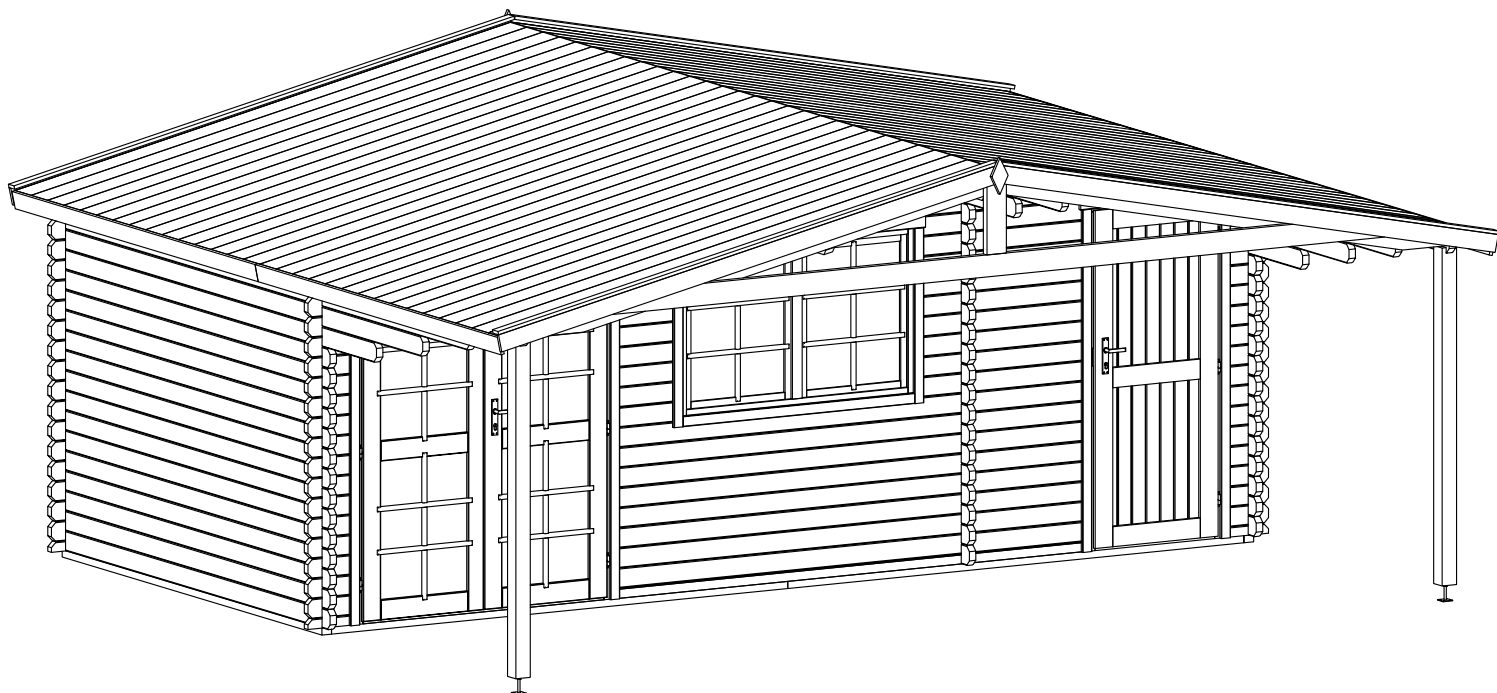

→||←40mm

5,98 x 4,00+2,1

40058

DE
ENG

Ø4

Dim.	Skizze, sketch	Pos.	Länge, Length, mm	Qte.	Name	Ref.
		①	5980	1	Zurück Brett Back board	400384
		②	285	2	Front Brett Front board	400038
		③	2935	1	Front Brett Front board	400388
		④	4000	46+1	Seiten Brett Side board	400079
		⑤	285	34	Front Brett Front board	400039
		⑥	390	9	Front Brett Front board	400253
		⑦	1035	9	Front Brett Front board	400386
		⑧	2935	8	Zurück Brett Back board	400387
		⑨	5980	17+1	Seiten Brett Side board	400385
		⑩	4500	3	Seiten Brett Side board	400080
		⑪	5000	3	Seiten Brett Side board	400081
		⑫	5500	3	Seiten Brett Side board	400082
		⑬a	6180	1	Seiten Brett Side board	401018
		⑬b	6180	1		401019
		⑭	3990	1	Seiten Brett Side board	401067
		⑭a	2190	1	Seiten Brett Side board (Spiegel, Mirror)	401068
		⑭ ^M	3990	1	Seiten Brett Side board	401069
		⑭a ^M	2190	1	Seiten Brett Side board (Spiegel, Mirror)	401070

	18	2560	2	Front/Zurück Brett Front/Back board	402054
	17	3775	2	Front/Zurück Brett Front/Back board	402055
	16	5230	2	Front/Zurück Brett Front/Back board	402056
	15	5980	2	Front/Zurück Brett Front/Back board	402057
	19	6180	4	Sparren Rafter	404026
	20	1960	2	Pfosten Post	287103
	21	660 x5980	1	Wandpaneel Wall panel	402014
	22	3150	140+2 (112+2)	Dach Bretter Roof board	284510
	23a	3090	4	Leiste Latte	286055
	23b	3090	4	Leiste Latte	286056
	24	3180	4	Wind Brett Wind board	285015
	25	3180	4	Wind Brett Wind board	286511
	26	200	2	Dekor Decor	286990
	27	2100	4	Wind Brett Wind board	286801