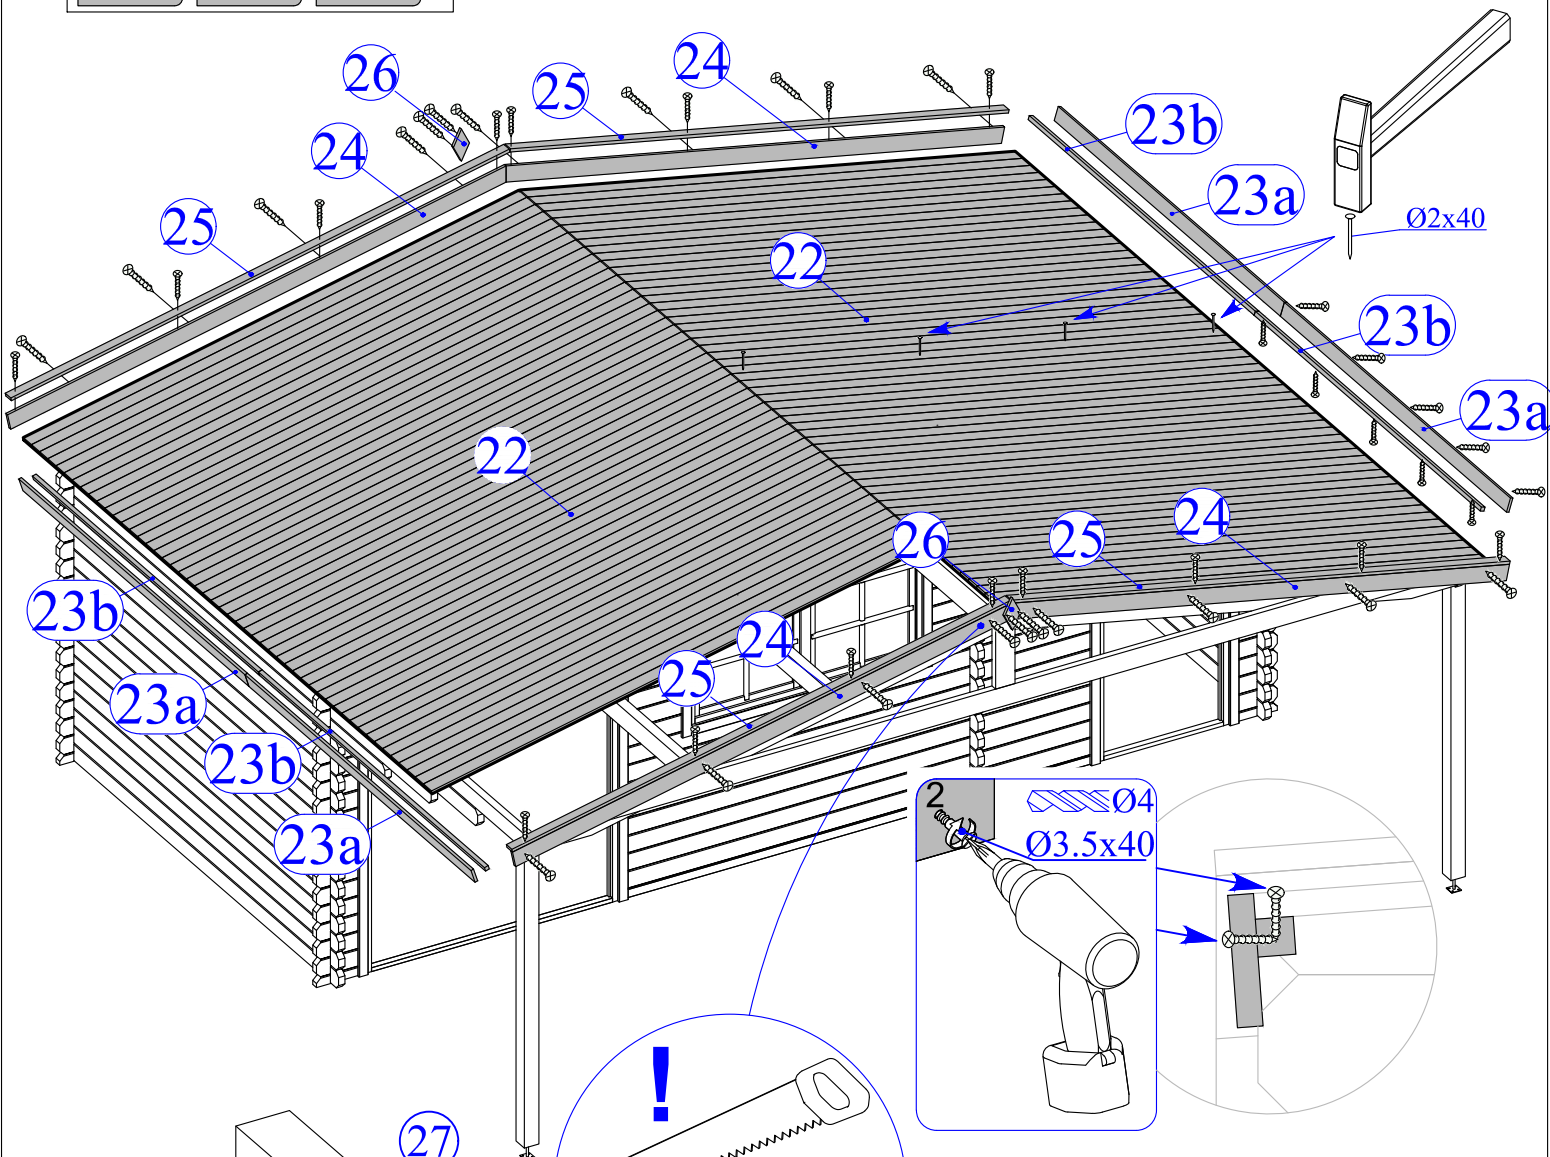

9

→||←40mm

5,98 x 4,00+2,1

40058

5

14m Seiten Brett
(Spiegel, Mirror)

6

→||←40mm

5,98 x 4,00+2,1

40058

7

→||←40mm

5,98 x 4,00+2,1

40058

9a

9b

→ || ← 40mm

5,98 x 4,00+2,1

40058

→||←40mm

5,98 x 4,00+2,1

40058