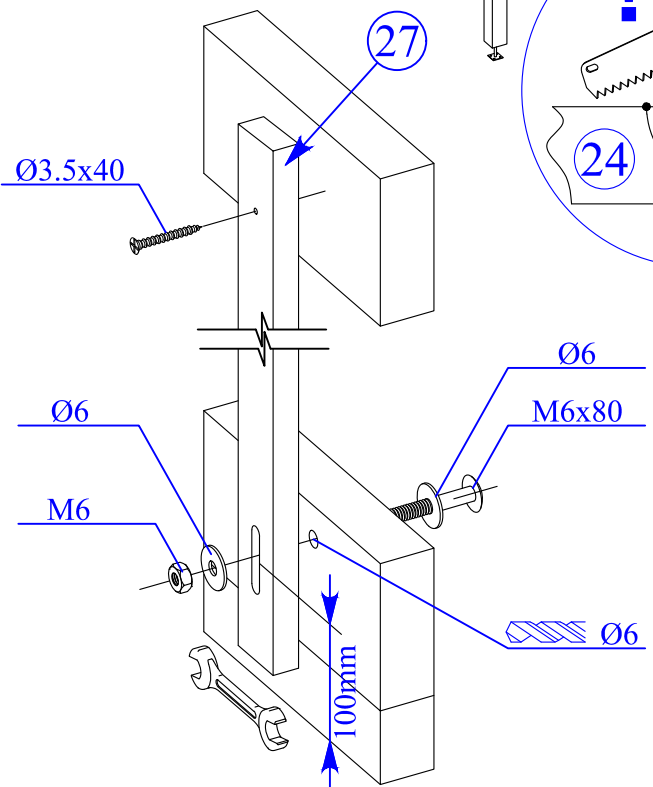

	M6 x 80	4
		8
	M6	4

OPTION

→||←40mm

5,98 x 4,00+2,1

40058

1

2

→||←40mm

9

→||←40mm

5,98 x 4,00+2,1

40058

5

14m Seiten Brett
(Spiegel, Mirror)

6

→||←40mm

5,98 x 4,00+2,1

40058

7

→||←40mm

5,98 x 4,00+2,1

40058

9a

9b

→ || ← 40mm

5,98 x 4,00+2,1

40058

→||←40mm

5,98 x 4,00+2,1

40058