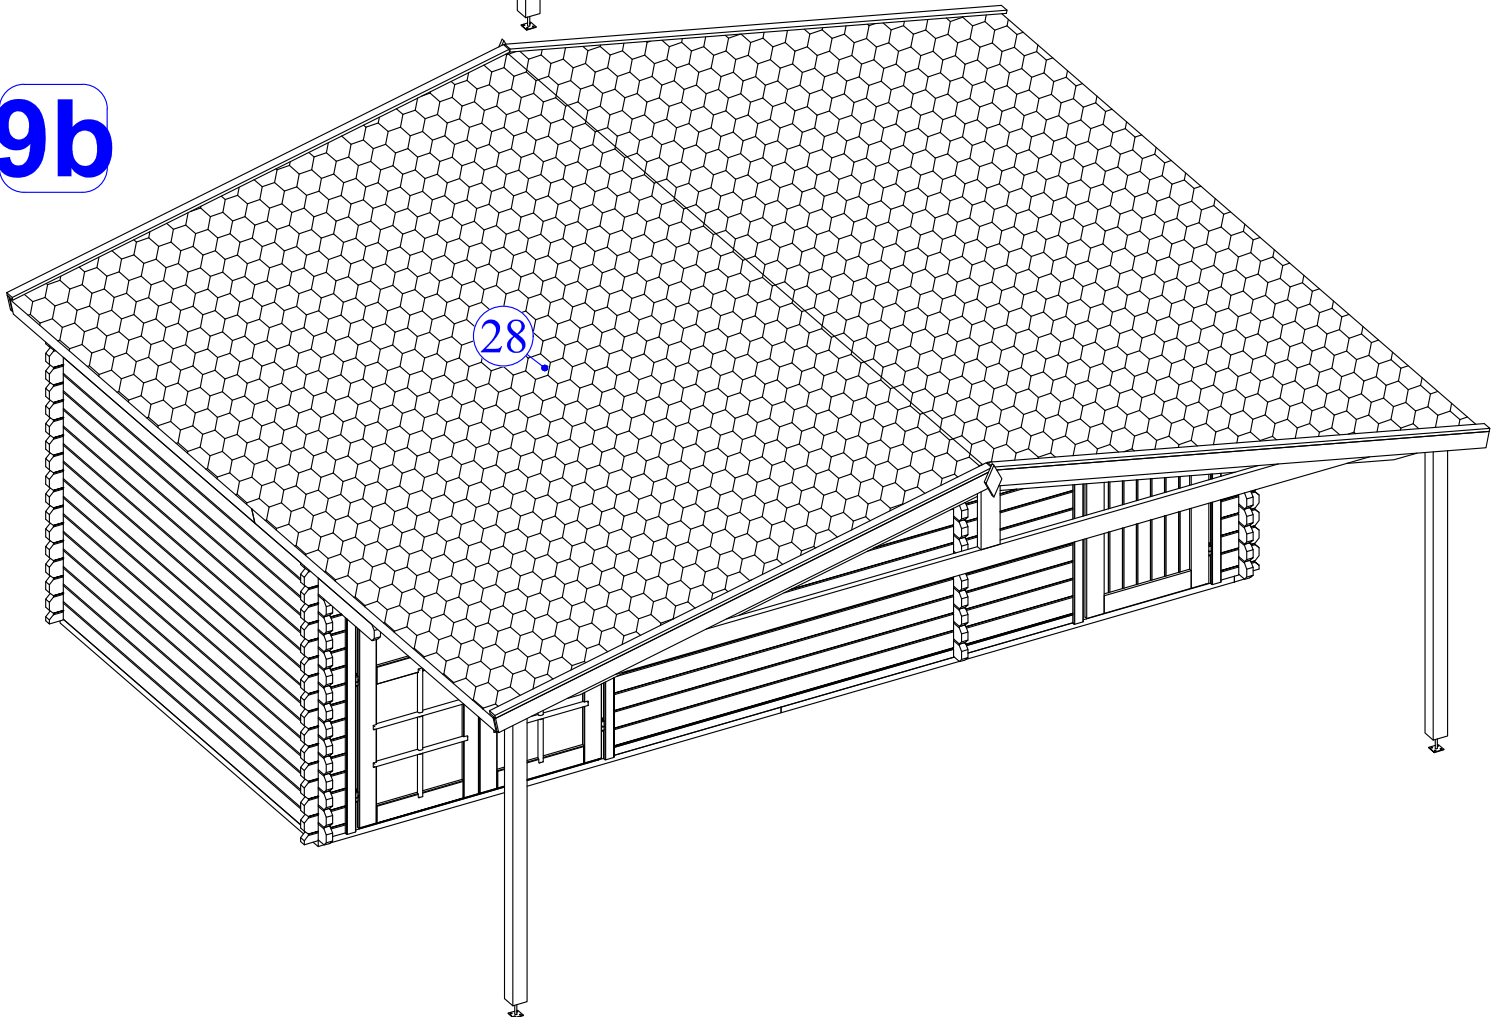

9

→||←40mm

5,98 x 4,00+2,1

40058

5

14m Seiten Brett
(Spiegel, Mirror)

6

→||←40mm

5,98 x 4,00+2,1

40058

7

→||←40mm

5,98 x 4,00+2,1

40058

9a

9b

→ || ← 40mm

5,98 x 4,00+2,1

40058

→||←40mm

5,98 x 4,00+2,1

40058