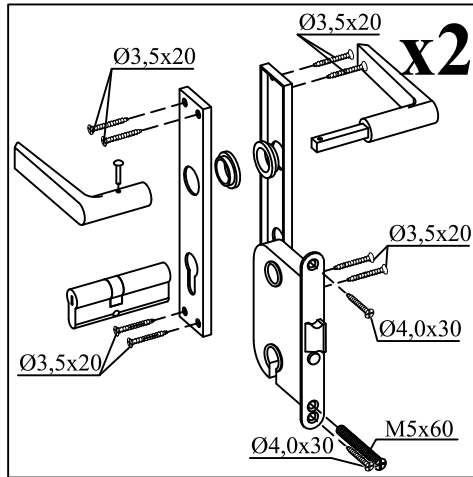

OPTION

	28		7	Rubberoid Black bitumen	285519
	28		16	Bitumen Schindeln Shingle	285520

→||←40mm

5,98 x 4,00+2,1

40058

	Pos.	Dim	Qté.
		Ø5.0 x 100	8
		Ø3.5 x 40	94
		Ø5.0 x 120	12
		Ø4.0 x 60	8
		Ø2.0 x 40	560

	M6 x 80	4
		8
	M6	4

OPTION

→||←40mm

5,98 x 4,00+2,1

40058

1

2

→||←40mm

5,98 x 4,00+2,1

40058

7

→||←40mm

5,98 x 4,00+2,1

40058

9a

9b

→ || ← 40mm

5,98 x 4,00+2,1

40058

→||←40mm

5,98 x 4,00+2,1

40058