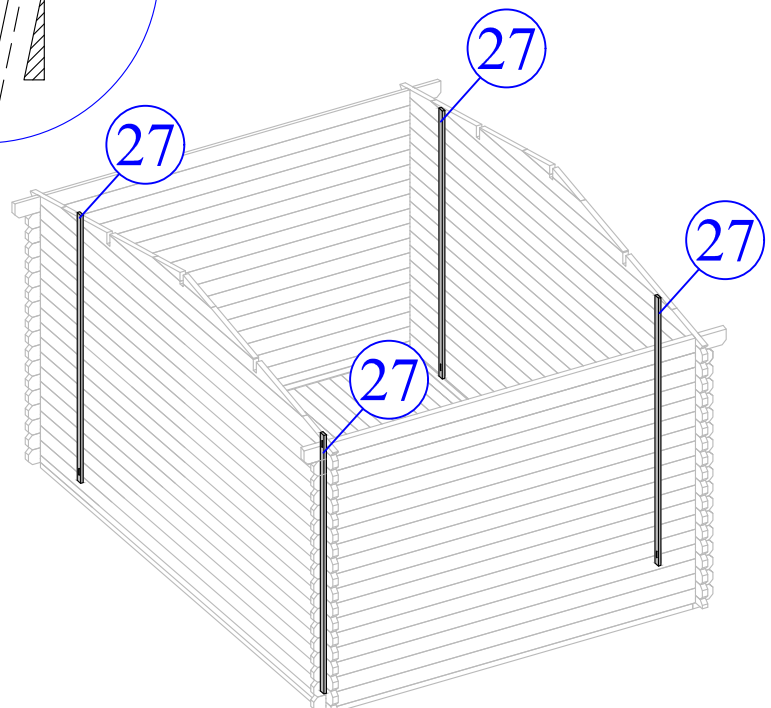

→||←40mm

5,98 x 4,00+2,1

40058

DE
ENG

Ø4

Dim.	Skizze, sketch	Pos.	Länge, Length, mm	Qte.	Name	Ref.
		①	5980	1	Zurück Brett Back board	400384
		②	285	2	Front Brett Front board	400038
		③	2935	1	Front Brett Front board	400388
		④	4000	46+1	Seiten Brett Side board	400079
		⑤	285	34	Front Brett Front board	400039
		⑥	390	9	Front Brett Front board	400253
		⑦	1035	9	Front Brett Front board	400386
		⑧	2935	8	Zurück Brett Back board	400387
		⑨	5980	17+1	Seiten Brett Side board	400385
		⑩	4500	3	Seiten Brett Side board	400080
		⑪	5000	3	Seiten Brett Side board	400081
		⑫	5500	3	Seiten Brett Side board	400082
		⑬a	6180	1	Seiten Brett Side board	401018
		⑬b	6180	1		401019
		⑭	3990	1	Seiten Brett Side board	401067
		⑭a	2190	1	Seiten Brett Side board (Spiegel, Mirror)	401068
		⑭ ^M	3990	1	Seiten Brett Side board	401069
		⑭a ^M	2190	1	Seiten Brett Side board (Spiegel, Mirror)	401070

9

→||←40mm

5,98 x 4,00+2,1

40058

5

14m Seiten Brett
(Spiegel, Mirror)

6

→||←40mm

5,98 x 4,00+2,1

40058

7

→||←40mm

5,98 x 4,00+2,1

40058

9a

9b

→ || ← 40mm

5,98 x 4,00+2,1

40058

→||←40mm

5,98 x 4,00+2,1

40058