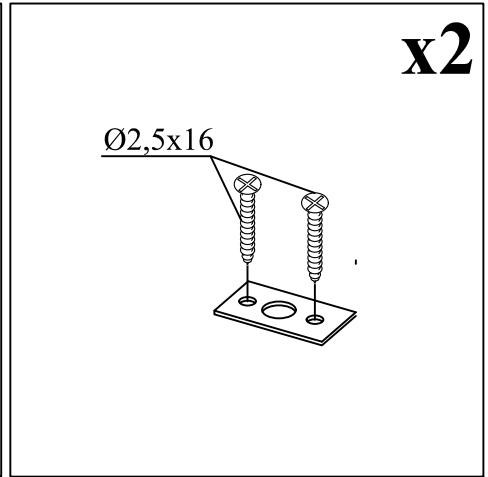

OPTION

	28		7	Rubberoid Black bitumen	285519
	28		16	Bitumen Schindeln Shingle	285520

→||←40mm

5,98 x 4,00+2,1

40058

	Pos.	Dim	Qté.
		Ø5.0 x 100	8
		Ø3.5 x 40	94
		Ø5.0 x 120	12
		Ø4.0 x 60	8
		Ø2.0 x 40	560

	M6 x 80	4
		8
	M6	4

OPTION

→||←40mm

5,98 x 4,00+2,1

40058

1

2

→||←40mm

5,98 x 4,00+2,1

40058

7

→||←40mm

5,98 x 4,00+2,1

40058

9a

9b

→ || ← 40mm

5,98 x 4,00+2,1

40058

→||←40mm

5,98 x 4,00+2,1

40058