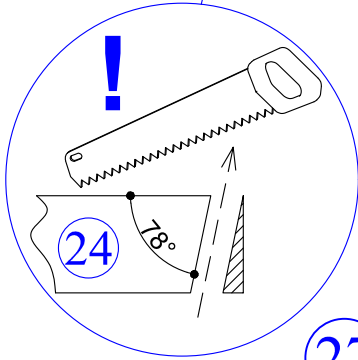

→||←40mm

5,98 x 4,00+2,1

40058

DE
ENG

Ø4

Dim.	Skizze, sketch	Pos.	Länge, Length, mm	Qte.	Name	Ref.
		①	5980	1	Zurück Brett Back board	400384
		②	285	2	Front Brett Front board	400038
		③	2935	1	Front Brett Front board	400388
		④	4000	46+1	Seiten Brett Side board	400079
		⑤	285	34	Front Brett Front board	400039
		⑥	390	9	Front Brett Front board	400253
		⑦	1035	9	Front Brett Front board	400386
		⑧	2935	8	Zurück Brett Back board	400387
		⑨	5980	17+1	Seiten Brett Side board	400385
		⑩	4500	3	Seiten Brett Side board	400080
		⑪	5000	3	Seiten Brett Side board	400081
		⑫	5500	3	Seiten Brett Side board	400082
		⑬a	6180	1	Seiten Brett Side board	401018
		⑬b	6180	1		401019
		⑭	3990	1	Seiten Brett Side board	401067
		⑭a	2190	1	Seiten Brett Side board (Spiegel, Mirror)	401068
		⑭ ^M	3990	1	Seiten Brett Side board	401069
		⑭a ^M	2190	1	Seiten Brett Side board (Spiegel, Mirror)	401070

9

→||←40mm

5,98 x 4,00+2,1

40058

5

14m Seiten Brett
(Spiegel, Mirror)

6

→||←40mm

5,98 x 4,00+2,1

40058

7

→||←40mm

5,98 x 4,00+2,1

40058

9a

9b

→ || ← 40mm

5,98 x 4,00+2,1

40058

→||←40mm

5,98 x 4,00+2,1

40058