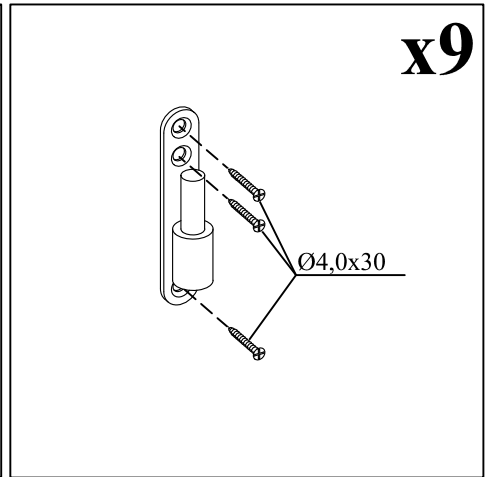

OPTION

	28		7	Rubberoid Black bitumen	285519
	28		16	Bitumen Schindeln Shingle	285520

→||←40mm

5,98 x 4,00+2,1

40058

	Pos.	Dim	Qté.
		Ø5.0 x 100	8
		Ø3.5 x 40	94
		Ø5.0 x 120	12
		Ø4.0 x 60	8
		Ø2.0 x 40	560

	M6 x 80	4
		8
	M6	4

OPTION

→||←40mm

5,98 x 4,00+2,1

40058

1

2

→||←40mm

5,98 x 4,00+2,1

40058

7

→||←40mm

5,98 x 4,00+2,1

40058

9a

9b

→ || ← 40mm

5,98 x 4,00+2,1

40058

→||←40mm

5,98 x 4,00+2,1

40058