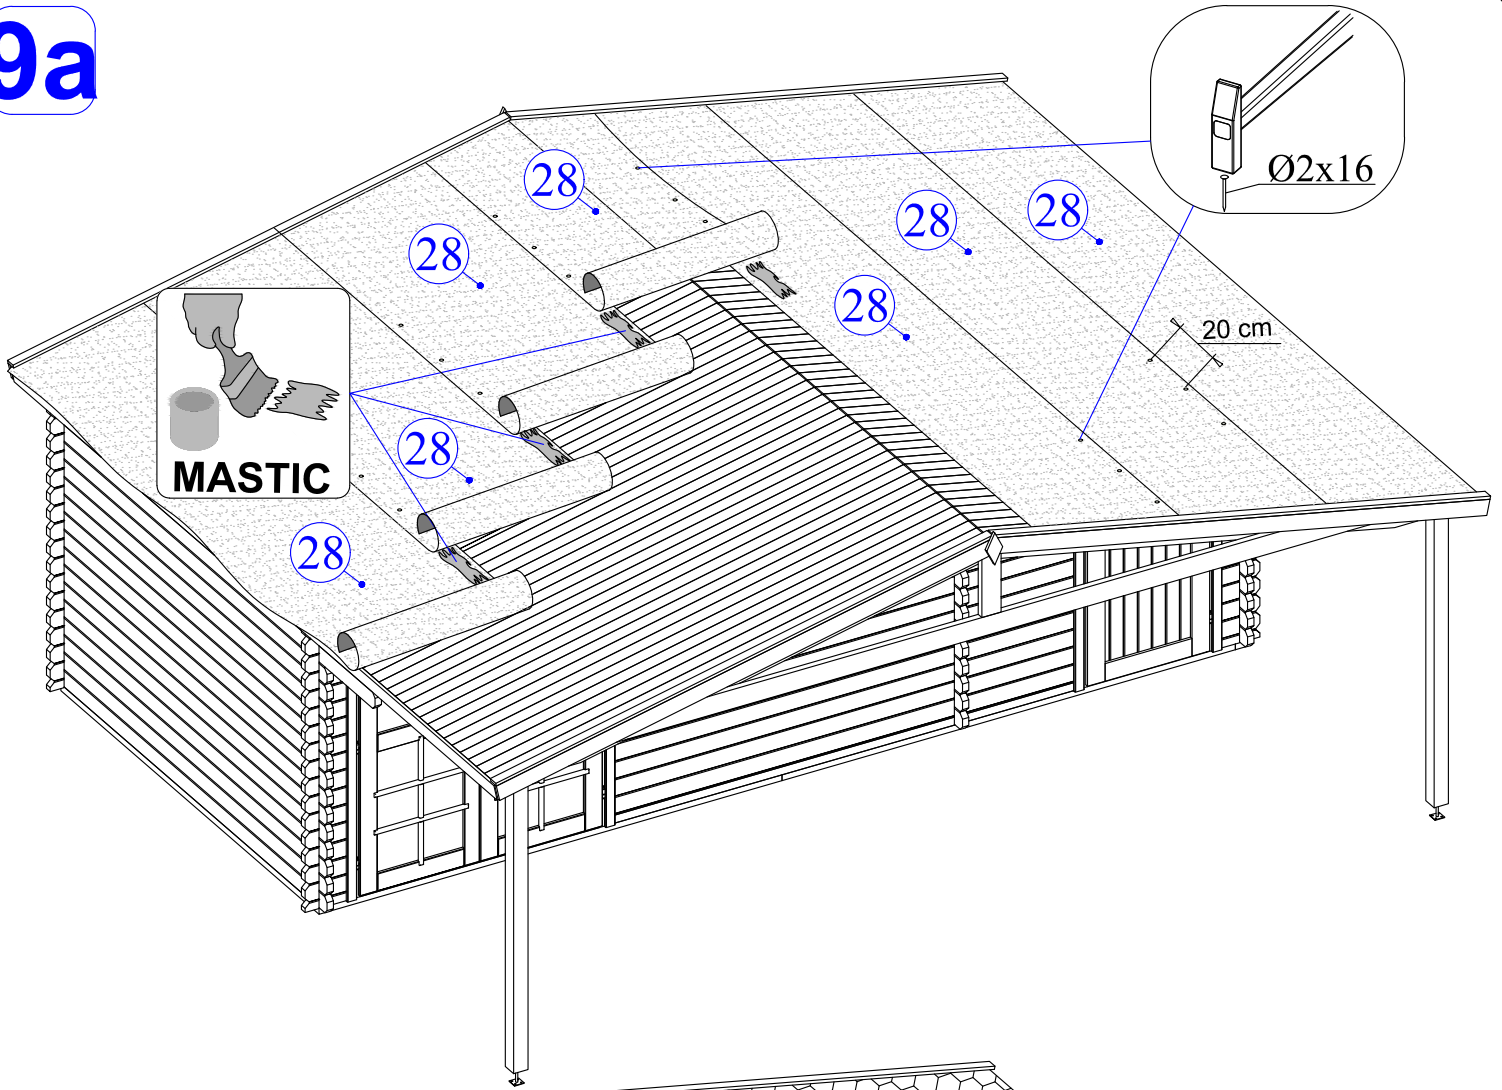

9

→||←40mm

5,98 x 4,00+2,1

40058

5

14m Seiten Brett
(Spiegel, Mirror)

6

→||←40mm

5,98 x 4,00+2,1

40058

7

→||←40mm

5,98 x 4,00+2,1

40058

9a

9b

→ || ← 40mm

5,98 x 4,00+2,1

40058

→||←40mm

5,98 x 4,00+2,1

40058