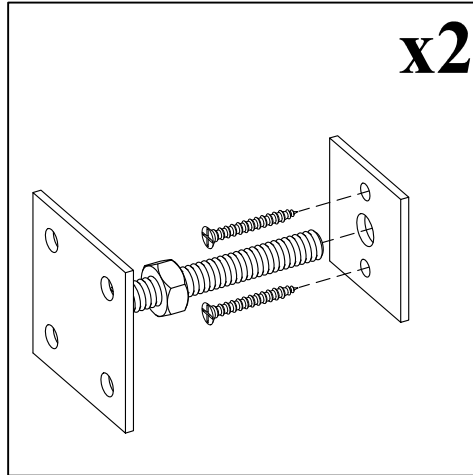

→||←40mm

5,98 x 4,00+2,1

40058

	Pos.	Dim	Qté.
		Ø5.0 x 100	8
		Ø3.5 x 40	94
		Ø5.0 x 120	12
		Ø4.0 x 60	8
		Ø2.0 x 40	560

	M6 x 80	4
		8
	M6	4

OPTION