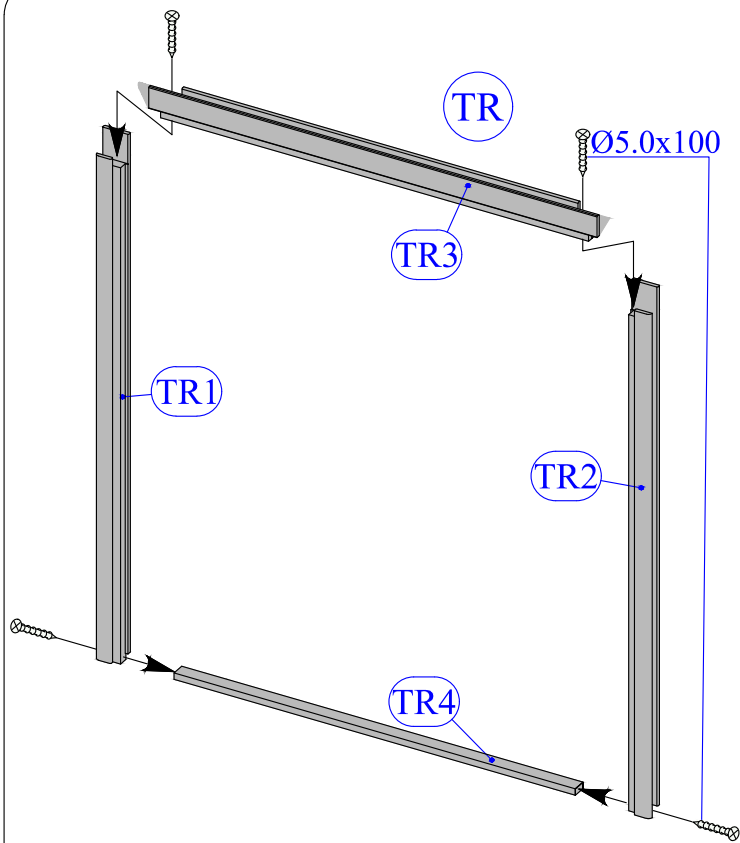

9

→||←40mm

5,98 x 4,00+2,1

40058

5

14m Seiten Brett
(Spiegel, Mirror)

6

→||←40mm

5,98 x 4,00+2,1

40058

7

→||←40mm

5,98 x 4,00+2,1

40058

9a

9b

→ || ← 40mm

5,98 x 4,00+2,1

40058

→||←40mm

5,98 x 4,00+2,1

40058