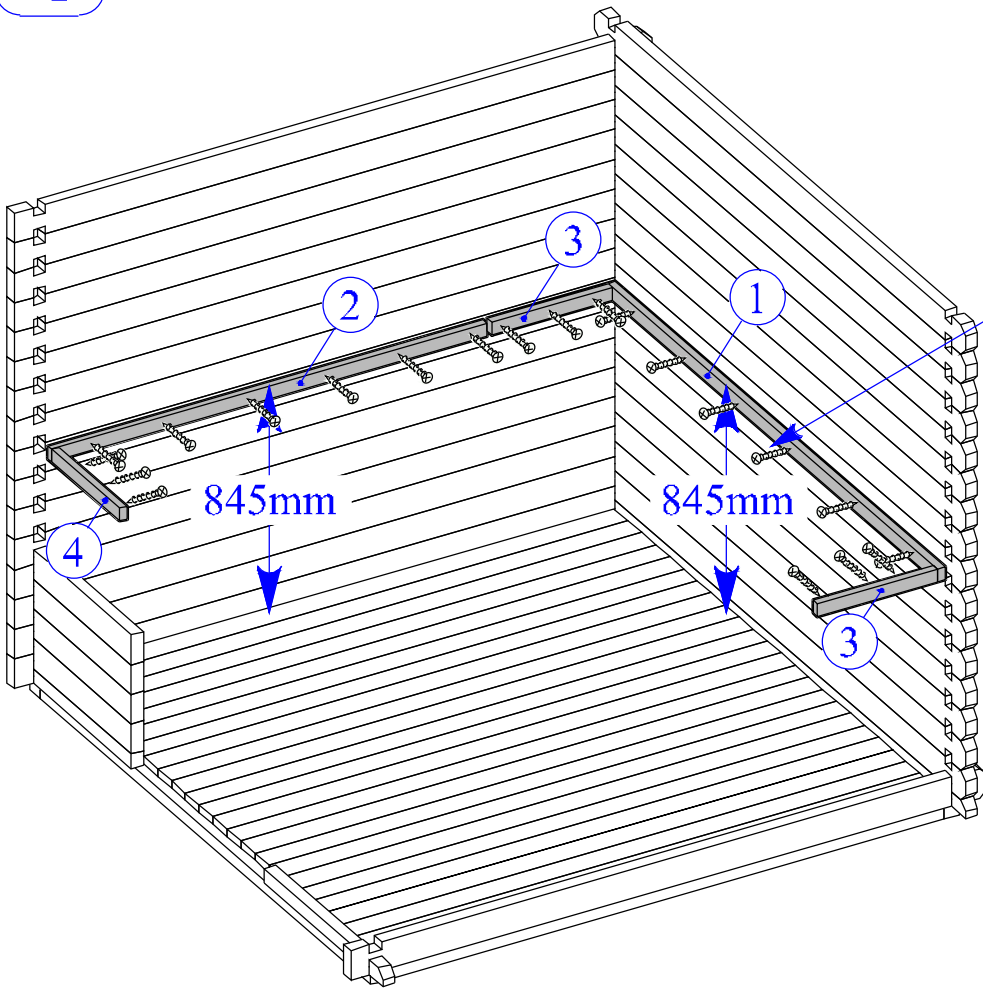

10

11

12

13

14

15

16

Dim.	Skizze	Pos.	Länge (mm)	Stck.	Name	Ref.
		①	2135 (1070x2)	1	Latten	287107
		②	1500	1		287108
		③	575	2		287110
		④	440	1		287112
		⑤	397	2		287109
		⑥	600	2		287111
		⑦	600 x 2135	2	Bank	287113
		⑧	475 x 1500	1	Bank	287114
		⑨	516 x 2135	1	Bank	287115
		⑩	430 x 590	1	Unterstützung	287116
		⑪	595	1	Stützbalken	287124
		⑫	2135	1	Abdeckbrett	287122
		⑬	1500	1	Abdeckbrett	287123
		⑭	250 x 2135	1	Rückseite brett	287118
		⑮	250 x 2135	1	Rückseite brett	287119
		⑯	390 x 475	2	Pad	287117
		⑰	320	2	Rückseite brett	287120
		⑱	660	2	Rückseite brett	287121

Ø4.5 x 90 -17

Ø3.5 x 45 -69

Ø3.5 x 25 -36

-6

1

2

3

4