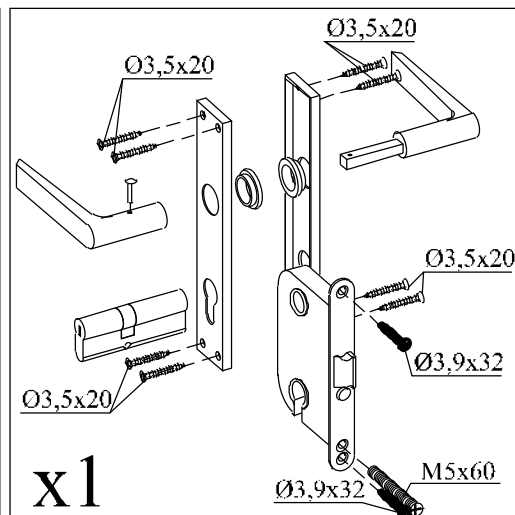

	TR1a	1973	1	Door frame left	459201
	TR1b		1		459205
	TR2	1973	2	Door frame right	459202
	TR3	945	2	Door frame top	459203
	TR4	745	1	Door frame bottom	459204
	TR5	845	1	Door frame bottom	459206
	T1	1850x 765	1	Door	289016
	T2	1850x 765	1		289017
	F	1870x 400	3	Window	459104
	F1	550x 550	1	Window	459101

1

2

3

4

	Dim	Stck.
	Ø5.0 x 100	48
	Ø4.5 x 80	11
	Ø3.5 x 35	128
	Ø2.0 x 40	470
	Ø2.0 x 50	240

1

2

A=B=6039mm