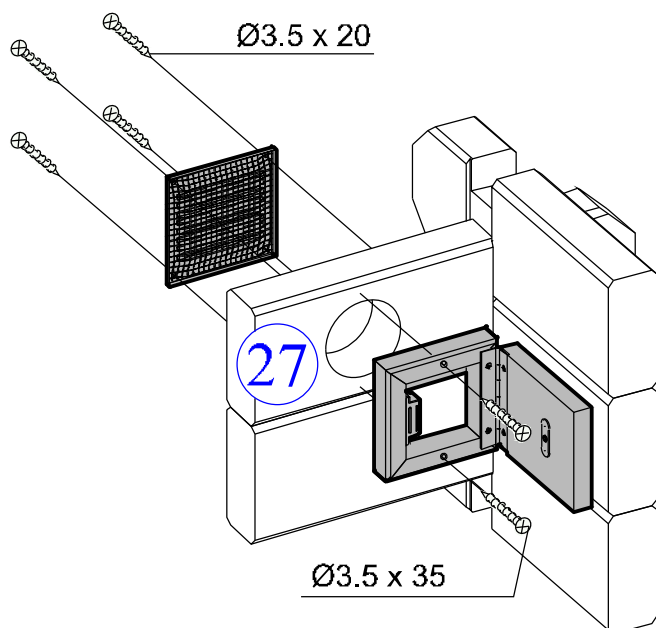

	TR1a	1973	1	Door frame left	459201
	TR1b		1		459205
	TR2	1973	2	Door frame right	459202
	TR3	945	2	Door frame top	459203
	TR4	745	1	Door frame bottom	459204
	TR5	845	1	Door frame bottom	459206
	T1	1850x 765	1	Door	289016
	T2	1850x 765	1		289017
	F	1870x 400	3	Window	459104
	F1	550x 550	1	Window	459101

1

2

3

4

	Dim	Stck.
	Ø5.0 x 100	48
	Ø4.5 x 80	11
	Ø3.5 x 35	128
	Ø2.0 x 40	470
	Ø2.0 x 50	240

1

2

A=B=6039mm