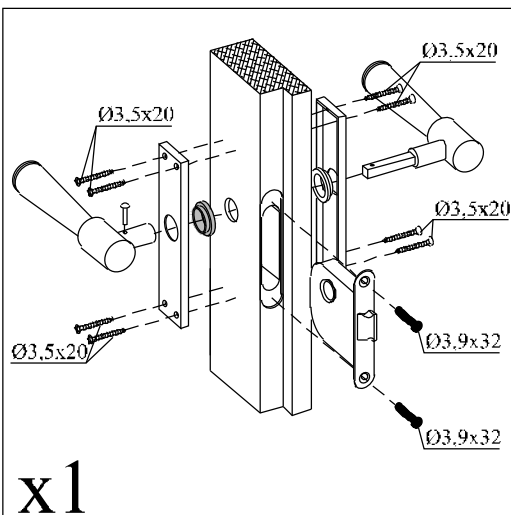

	TR1a	1973	1	Door frame left	459201
	TR1b		1		459205
	TR2	1973	2	Door frame right	459202
	TR3	945	2	Door frame top	459203
	TR4	745	1	Door frame bottom	459204
	TR5	845	1	Door frame bottom	459206
	T1	1850x 765	1	Door	289016
	T2	1850x 765	1		289017
	F	1870x 400	3	Window	459104
	F1	550x 550	1	Window	459101

1

2

3

4

	Dim	Stck.
	Ø5.0 x 100	48
	Ø4.5 x 80	11
	Ø3.5 x 35	128
	Ø2.0 x 40	470
	Ø2.0 x 50	240

1

2

A=B=6039mm