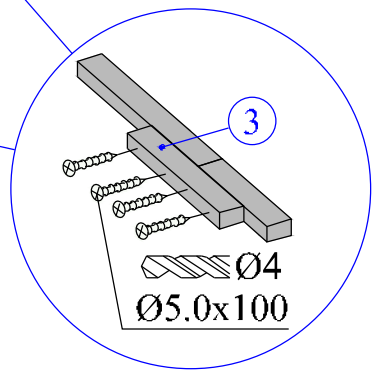

Dim.	Skizze	Pos.	Länge (mm)	Stck.	Name	Ref.
		24	1070	1	Front board	450009
		25	2721	1	Front board	450035
		26	5800	1	Front board	450056
		27	5800	1	Back board	450057
		28	2400	1	Middle board	450012
		29	5800	2	Front/ back board	450060
		30	2645	1	Side board	450044
		31	2400	2	Side board	450043
		32	2400	4	Rafter	454004
	33	2400	1	Middle panel	452007	
		34a	3350	1	Top board	451015
		34b	3350	1	Top board	451016
		35a	1070	1	Top board	451008
		35b	1070	1	Top board	451011
		36	1070	6	Top board	451009
		37	2120	25/20	Roof board	284514
	38				Rockwool	285521

1

2

3

4

	Dim	Stck.
	Ø5.0 x 100	48
	Ø4.5 x 80	11
	Ø3.5 x 35	128
	Ø2.0 x 40	470
	Ø2.0 x 50	240

1

2

A=B=6039mm