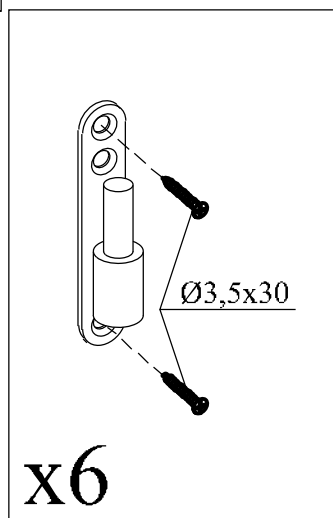

Dim.	Skizze	Pos.	Länge (mm)	Stck.	Name	Ref.
		24	1070	1	Front board	450009
		25	2721	1	Front board	450035
		26	5800	1	Front board	450056
		27	5800	1	Back board	450057
		28	2400	1	Middle board	450012
		29	5800	2	Front/ back board	450060
		30	2645	1	Side board	450044
		31	2400	2	Side board	450043
		32	2400	4	Rafter	454004
	33	2400	1	Middle panel	452007	
		34a	3350	1	Top board	451015
		34b	3350	1	Top board	451016
		35a	1070	1	Top board	451008
		35b	1070	1	Top board	451011
		36	1070	6	Top board	451009
		37	2120	25/20	Roof board	284514
	38				Rockwool	285521

1

2

3

4

	Dim	Stck.
	Ø5.0 x 100	48
	Ø4.5 x 80	11
	Ø3.5 x 35	128
	Ø2.0 x 40	470
	Ø2.0 x 50	240

1

2

A=B=6039mm