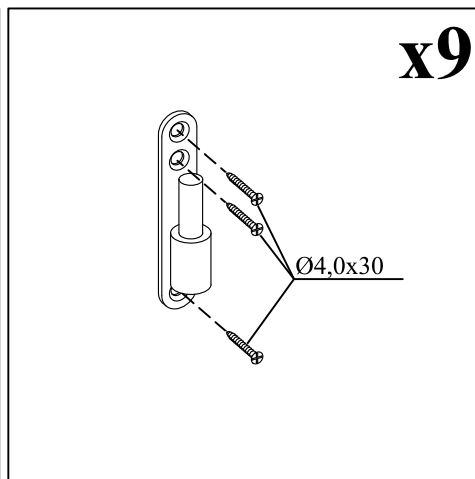

OPTION

	24		4	Rubberoid Black bitumen	285519
	24		11	Bitumen Schindeln Shingle	285520

→||←40mm

5,98 x 2,98+0,5

40060

	Pos.	Dim	Qté.
		Ø5.0 x 100	8
		Ø3.5 x 40	94
		Ø2.0 x 40	320

	M6 x 80	4
		8
	M6	4

→||←40mm

5,98 x 2,98+0,5

40060

1

2

→||←40mm

5,98 x 2,98+0,5

40060

3

4

→||←40mm

5,98 x 2,98+0,5

40060

5

6

12m Seiten Brett
(Spiegel, Mirror)

OPTION

→||←40mm

5,98 x 2,98+0,5

40060

→||←40mm

5,98 x 2,98+0,5

40060

9a

9b