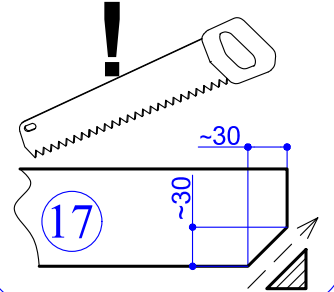

→||←40mm

5,98 x 2,98+0,5

40060

DE
ENG

Dim.	Skizze, sketch	Pos.	Länge, Length, mm	Qte.	Name	Ref.
		①	5980	1	Zurück Brett Back board	400384
		②	285	2	Front Brett Front board	400061
		③	2935	1	Front Brett Front board	400062
		④	2980	52+1	Seiten Brett Side board	400121
		⑤	285	34	Front Brett Front board	400039
		⑥	390	9	Front Brett Front board	400253
		⑦	1035	9	Front Brett Front board	400386
		⑧	2935	8	Zurück Brett Back board	400387
		⑨	5980	17+1	Zurück Brett Back board	400385
		⑩	3265	3	Seiten Brett Side board	400376
		⑪a	3500	1	Seiten Brett Side board	401059
		⑪b	3500	1		401060
		⑫	3500	1	Seiten Brett Side board
		⑫ ^M	3500	1	Seiten Brett Side board

5,98 x 2,98+0,5

40060

1

2

→||←40mm

5,98 x 2,98+0,5

40060

3

4

→||←40mm

5,98 x 2,98+0,5

40060

5

6

12m Seiten Brett
(Spiegel, Mirror)

OPTION

→||←40mm

5,98 x 2,98+0,5

40060

→||←40mm

5,98 x 2,98+0,5

40060

9a

9b