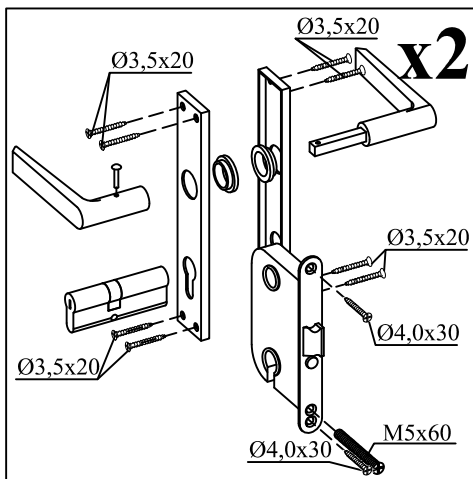

OPTION

	24		4	Rubberoid Black bitumen	285519
	24		11	Bitumen Schindeln Shingle	285520

→||←40mm

5,98 x 2,98+0,5

40060

	Pos.	Dim	Qté.
		Ø5.0 x 100	8
		Ø3.5 x 40	94
		Ø2.0 x 40	320

	M6 x 80	4
		8
	M6	4

→||←40mm

5,98 x 2,98+0,5

40060

1

2

→||←40mm

5,98 x 2,98+0,5

40060

3

4

→||←40mm

5,98 x 2,98+0,5

40060

5

6

12m Seiten Brett
(Spiegel, Mirror)

OPTION

→||←40mm

5,98 x 2,98+0,5

40060

→||←40mm

5,98 x 2,98+0,5

40060

9a

9b