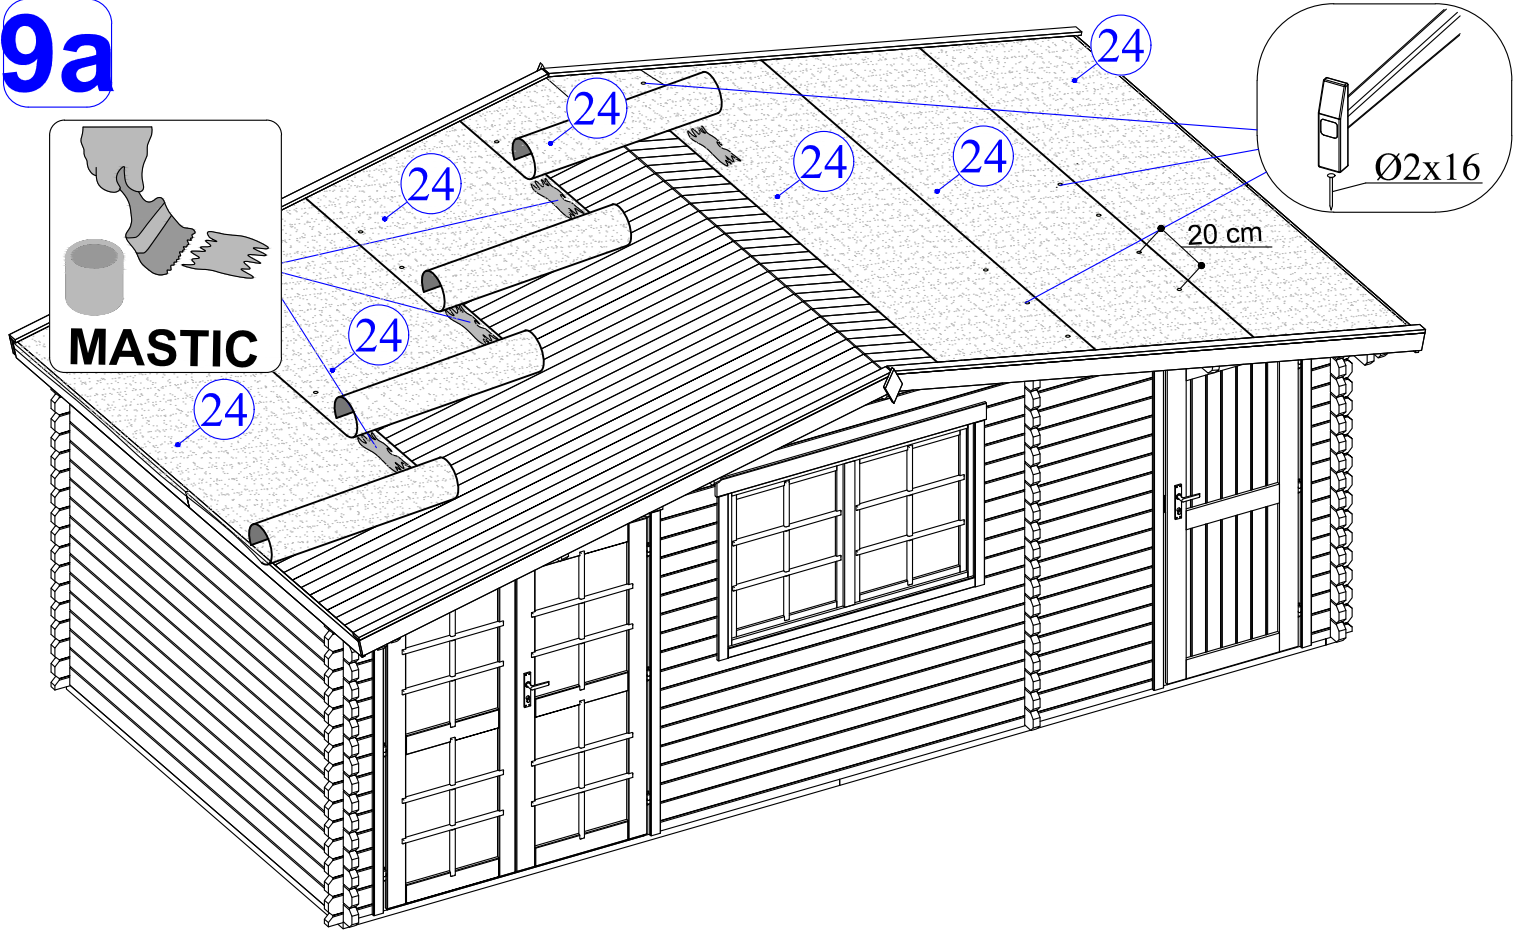

4

→||←40mm

5,98 x 2,98+0,5

40060

5

6

12m Seiten Brett
(Spiegel, Mirror)

OPTION

→||←40mm

5,98 x 2,98+0,5

40060

→||←40mm

5,98 x 2,98+0,5

40060

9a

9b