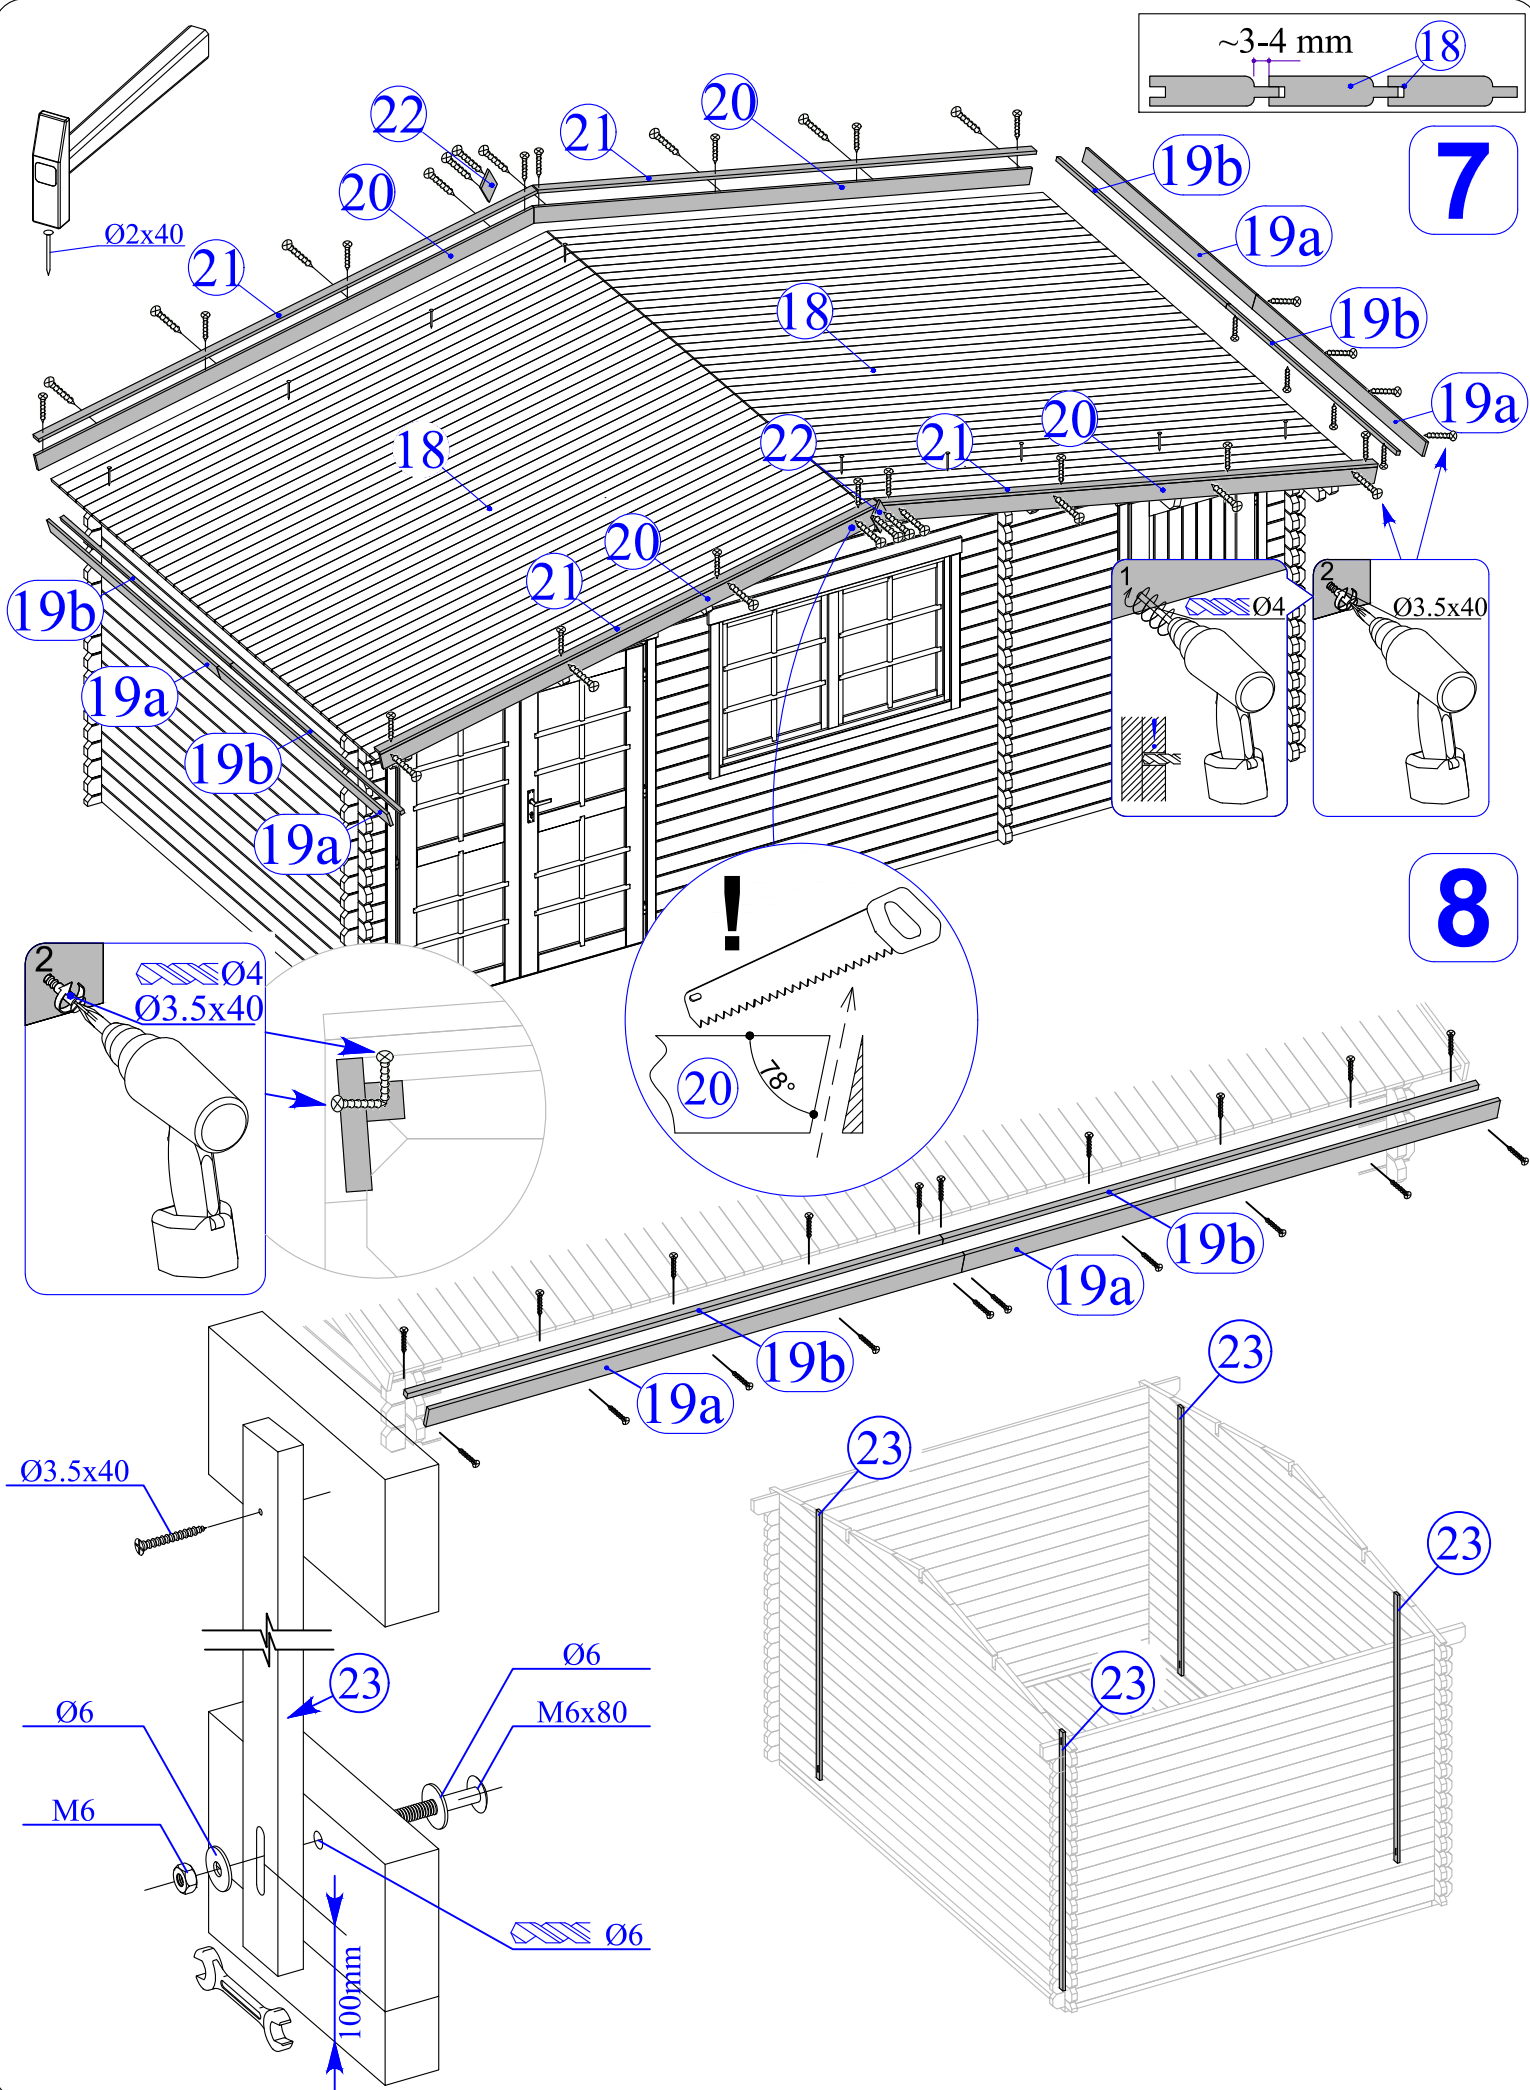

→||←40mm

5,98 x 2,98+0,5

40060

DE
ENG

Dim.	Skizze, sketch	Pos.	Länge, Length, mm	Qte.	Name	Ref.
		①	5980	1	Zurück Brett Back board	400384
		②	285	2	Front Brett Front board	400061
		③	2935	1	Front Brett Front board	400062
		④	2980	52+1	Seiten Brett Side board	400121
		⑤	285	34	Front Brett Front board	400039
		⑥	390	9	Front Brett Front board	400253
		⑦	1035	9	Front Brett Front board	400386
		⑧	2935	8	Zurück Brett Back board	400387
		⑨	5980	17+1	Zurück Brett Back board	400385
		⑩	3265	3	Seiten Brett Side board	400376
		⑪a	3500	1	Seiten Brett Side board	401059
		⑪b	3500	1		401060
		⑫	3500	1	Seiten Brett Side board
		⑫ ^M	3500	1	Seiten Brett Side board

5,98 x 2,98+0,5

40060

1

2

→||←40mm

5,98 x 2,98+0,5

40060

3

4

→||←40mm

5,98 x 2,98+0,5

40060

5

6

12m Seiten Brett
(Spiegel, Mirror)

OPTION

→||←40mm

5,98 x 2,98+0,5

40060

→||←40mm

5,98 x 2,98+0,5

40060

9a

9b