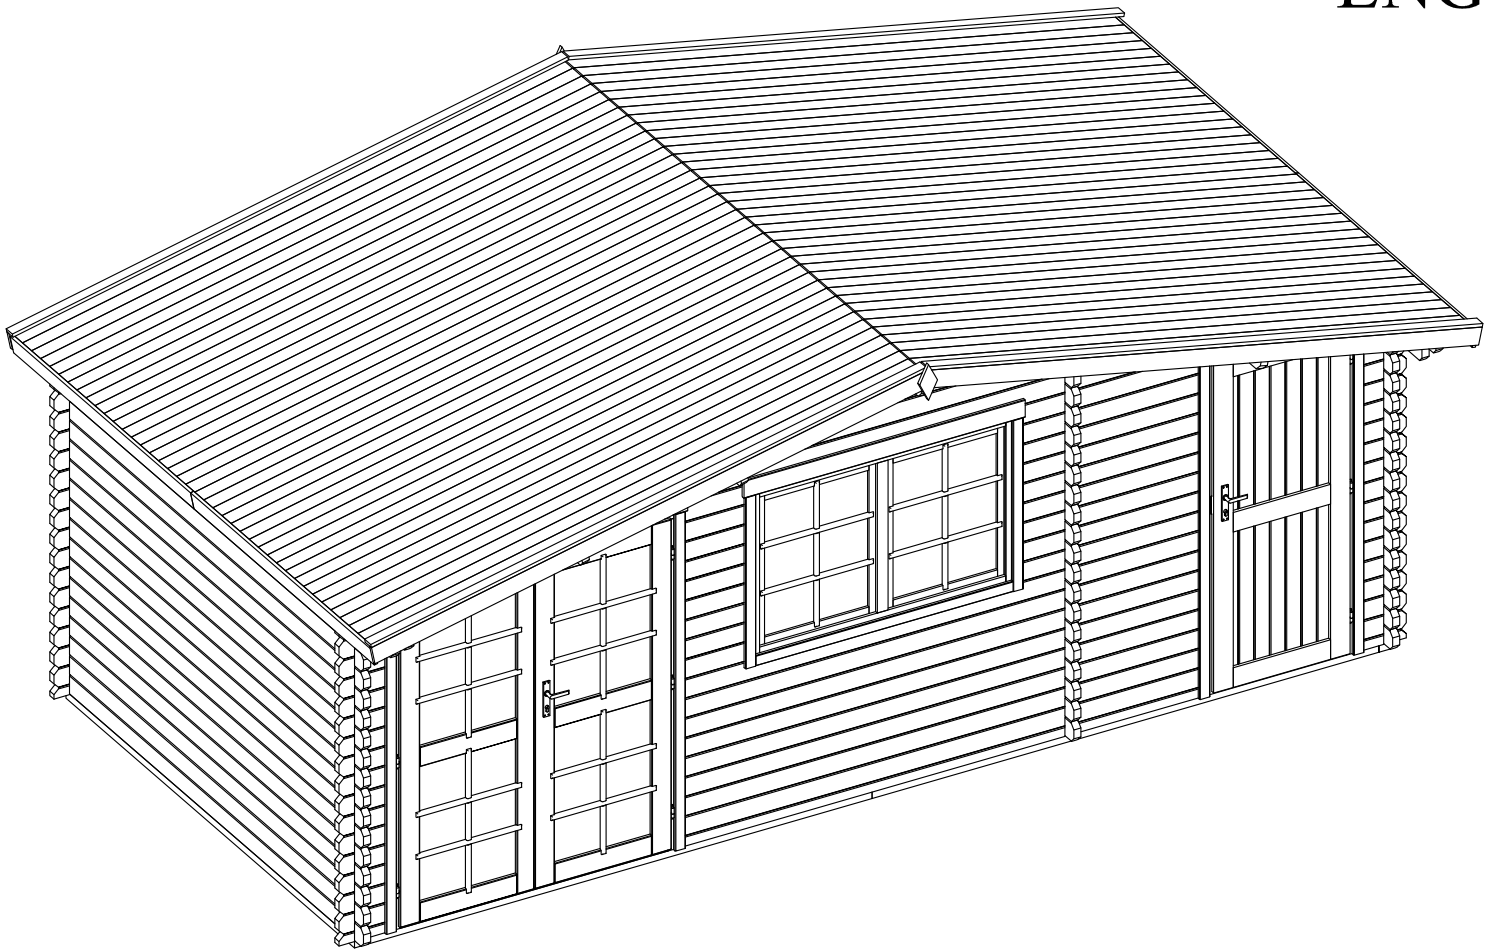

→||←40mm

5,98 x 2,98+0,5

40060

DE
ENG

Dim.	Skizze, sketch	Pos.	Länge, Length, mm	Qte.	Name	Ref.
		①	5980	1	Zurück Brett Back board	400384
		②	285	2	Front Brett Front board	400061
		③	2935	1	Front Brett Front board	400062
		④	2980	52+1	Seiten Brett Side board	400121
		⑤	285	34	Front Brett Front board	400039
		⑥	390	9	Front Brett Front board	400253
		⑦	1035	9	Front Brett Front board	400386
		⑧	2935	8	Zurück Brett Back board	400387
		⑨	5980	17+1	Zurück Brett Back board	400385
		⑩	3265	3	Seiten Brett Side board	400376
		⑪a	3500	1	Seiten Brett Side board	401059
		⑪b	3500	1		401060
		⑫	3500	1	Seiten Brett Side board
		⑫ ^M	3500	1	Seiten Brett Side board

	16	2560	2	Front/Zurück Brett Front/Back board	402054
	15	3775	2	Front/Zurück Brett Front/Back board	402055
	14	5230	2	Front/Zurück Brett Front/Back board	402056
	13	5980	2	Front/Zurück Brett Front/Back board	402057
	17	3500	4	Sparren Rafter	404076
	18	3150	80+2 (64+2)	Dach Bretter Roof board	284510
	19a	1750	4	Leiste Latte	286076
	19b	1750	4	Leiste Latte	286075
	20	3180	4	Wind Brett Wind board	285015
	21	3180	4	Wind Brett Wind board	286511
	22	200	2	Dekor Decor	286990
	23	2100	4	Wind Brett Wind board	286801

5,98 x 2,98+0,5

40060

1

2

→||←40mm

5,98 x 2,98+0,5

40060

3