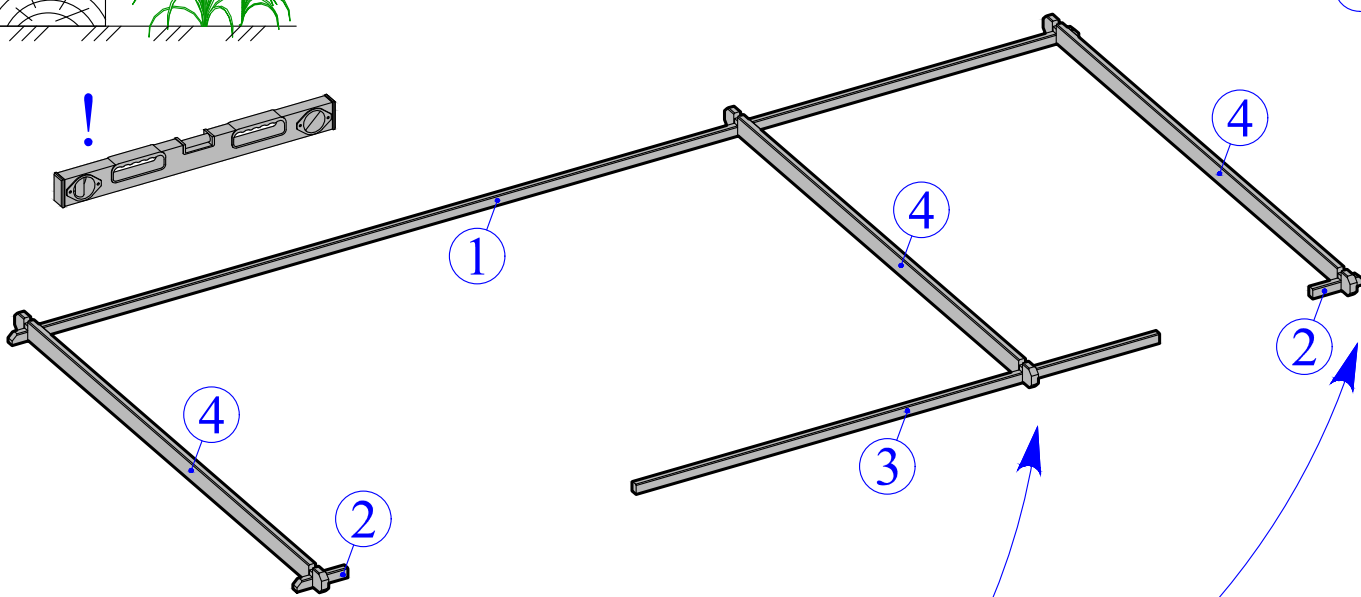

OPTION

	24		4	Rubberoid Black bitumen	285519
	24		11	Bitumen Schindeln Shingle	285520

→||←40mm

5,98 x 2,98+0,5

40060

	Pos.	Dim	Qté.
		Ø5.0 x 100	8
		Ø3.5 x 40	94
		Ø2.0 x 40	320

	M6 x 80	4
		8
	M6	4

→||←40mm

5,98 x 2,98+0,5

40060

1

2

→||←40mm

5,98 x 2,98+0,5

40060

3