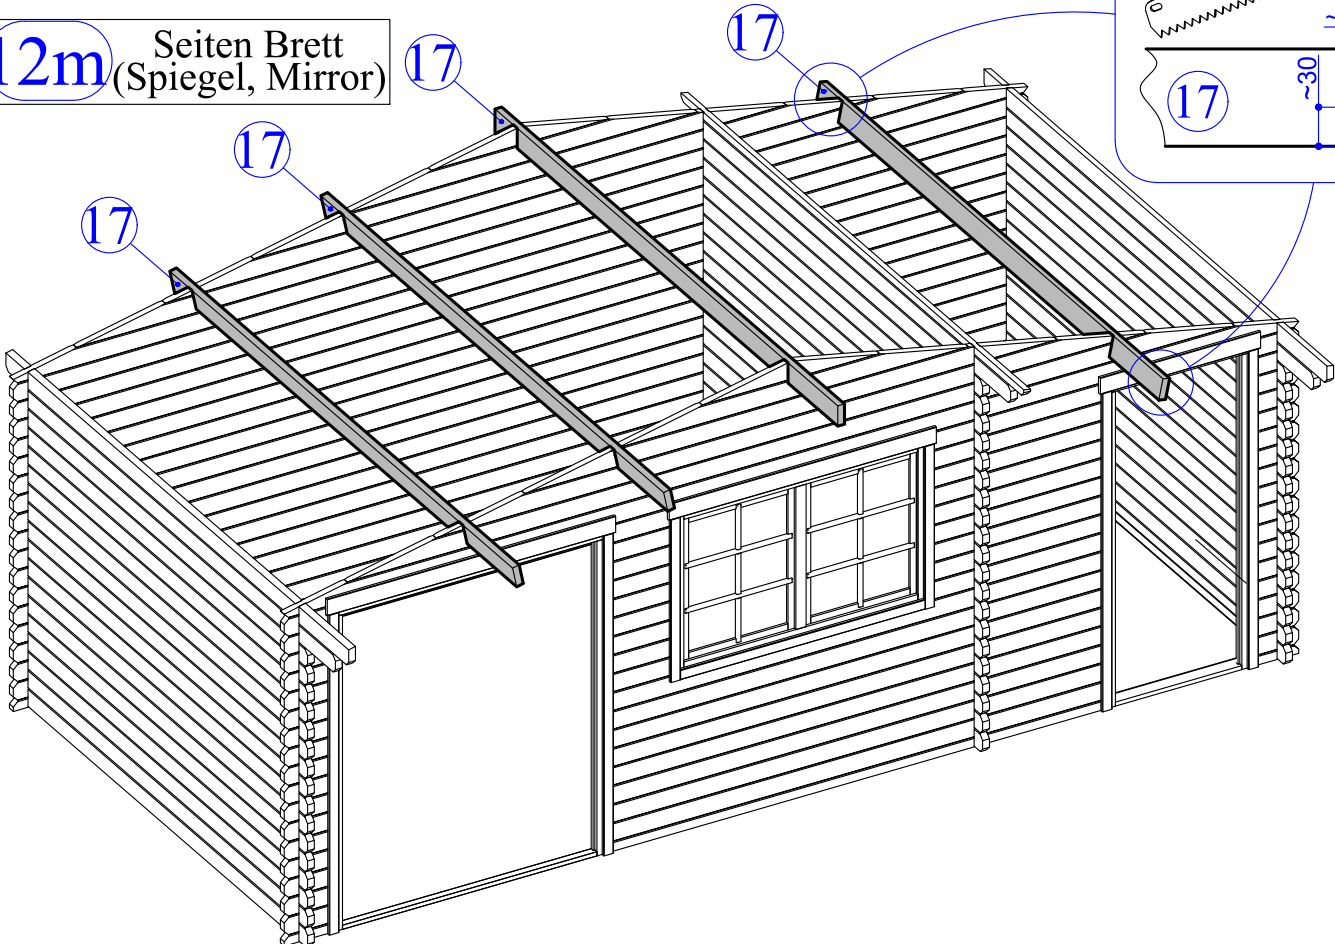

4

→||←40mm

5,98 x 2,98+0,5

40060

5

6

12m Seiten Brett
(Spiegel, Mirror)

OPTION