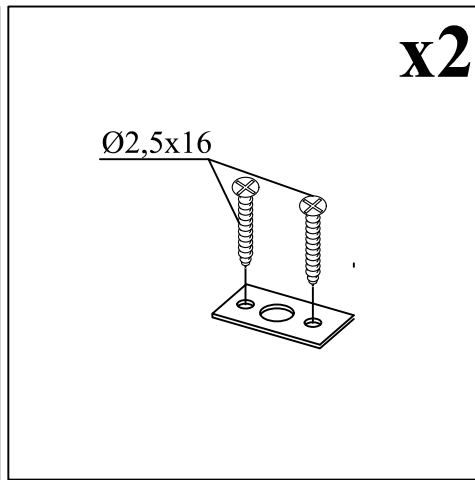

OPTION

	24		4	Rubberoid Black bitumen	285519
	24		11	Bitumen Schindeln Shingle	285520

→||←40mm

5,98 x 2,98+0,5

40060

	Pos.	Dim	Qté.
		Ø5.0 x 100	8
		Ø3.5 x 40	94
		Ø2.0 x 40	320

	M6 x 80	4
		8
	M6	4

→||←40mm

5,98 x 2,98+0,5

40060

1

2

→||←40mm

5,98 x 2,98+0,5

40060

3