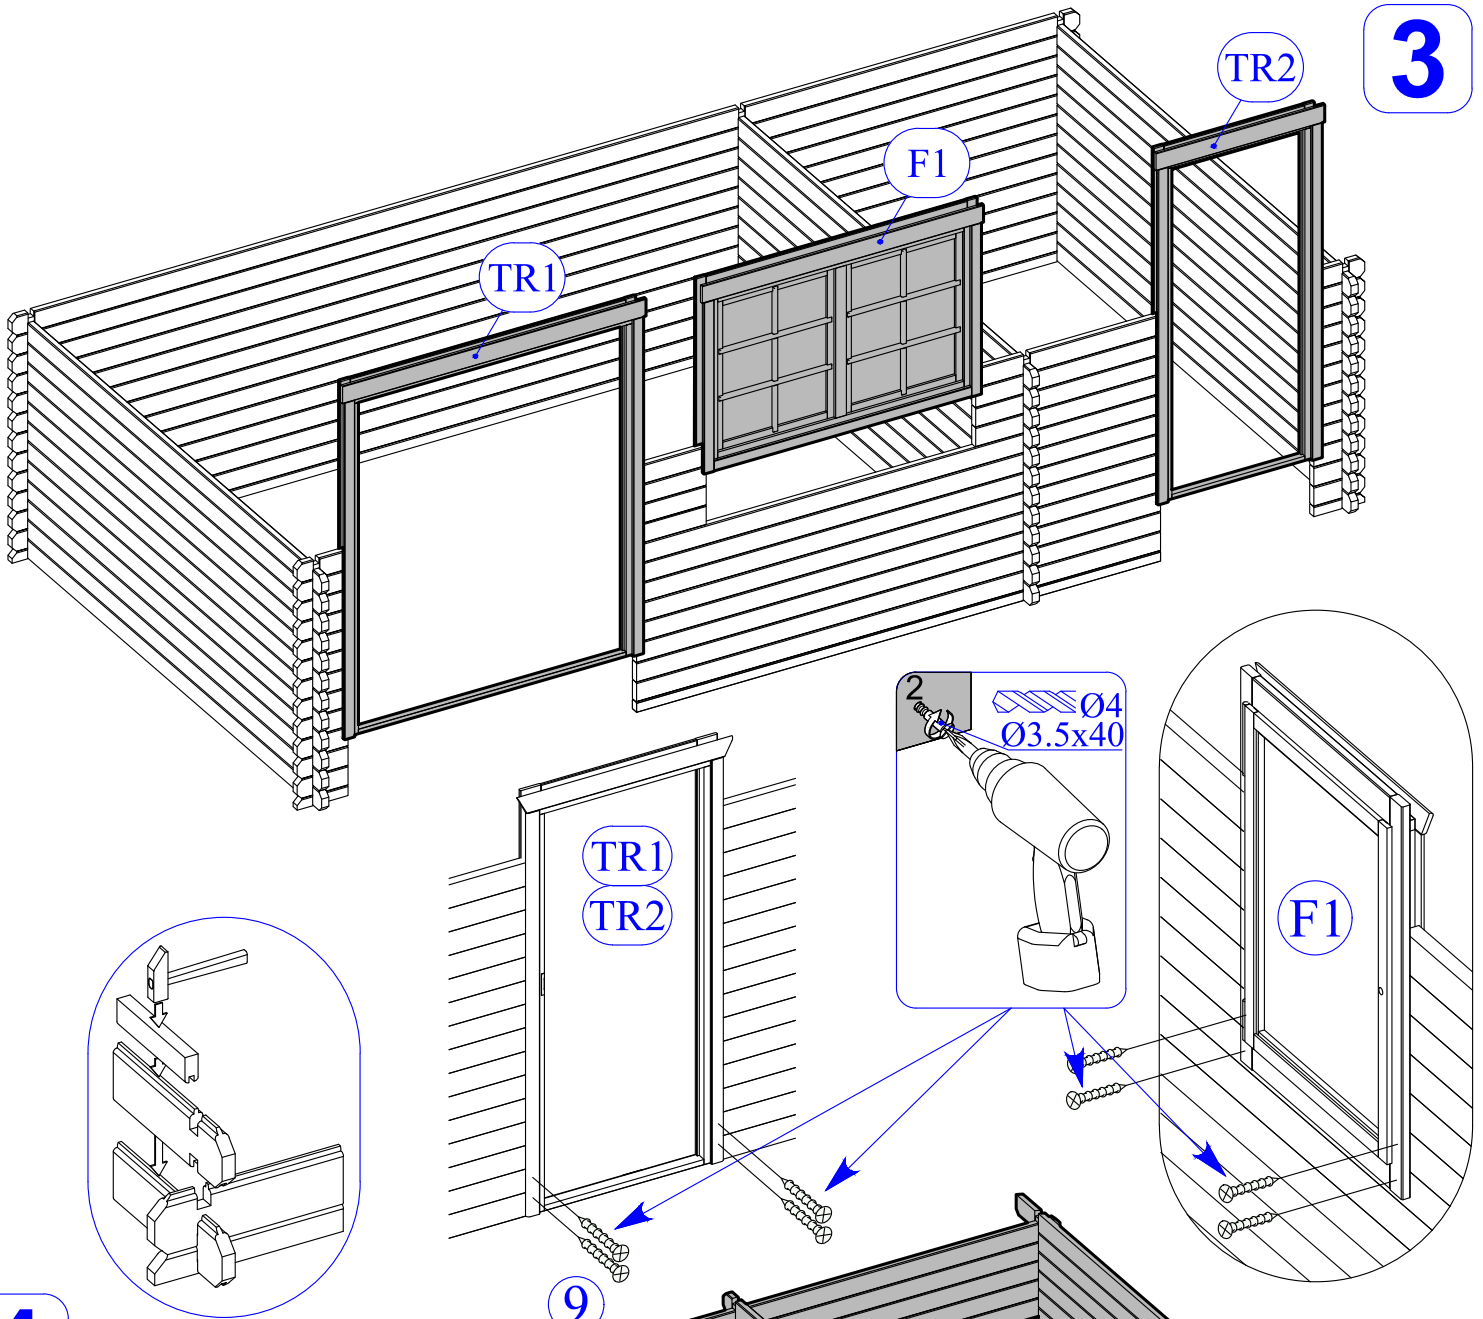

5,98 x 2,98+0,5

40060

1

2

→||←40mm

5,98 x 2,98+0,5

40060

3

4

→||←40mm

5,98 x 2,98+0,5

40060

5

6

12m Seiten Brett
(Spiegel, Mirror)

OPTION