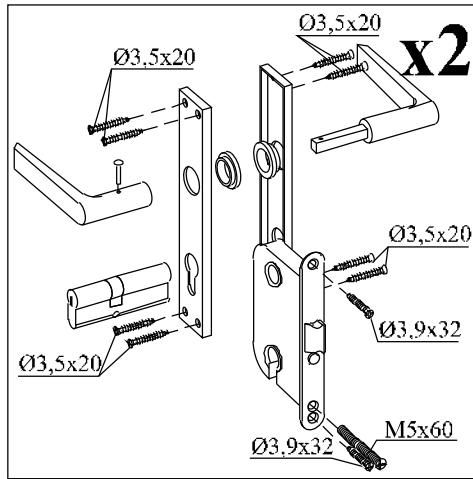

→||←40mm

5,98 x 5,00+0,5

40062

Dim.	Skizze	Pos.	Länge	Quantity	Name	Ref.
		①	5980	1	Zurück Brett	400384
		②	285	2	Front Brett	400038
		③	2935	1	Front Brett	400388
		④	5000	55+1	Seiten Brett	400068
		⑤	285	34	Front Brett	400039
		⑥	390	9	Front Brett	400253
		⑦	1035	9	Front Brett	400386
		⑧	2935	8	Zurück Brett	400387
		⑨	5980	19+1	Zurück Brett	400385
		⑩	5200	3	Seiten Brett	400389
		⑪a	5500	1	Seiten Brett	401075
		⑪b	5500	1		401076
		⑫	5500	1	Seiten Brett	401077
		⑫ ^M	5500	1	Seiten Brett	401078

	TR1	1963	1	Türrahmen links	409224
	TR5	1963	1		409228
	TR6	1963	1	Türrahmen rechts	409225
	TR2	1963	1		409225
	TR3	1700	1	Über Türrahmen	409226
	TR7	945	1		409229
	TR4	1500	1	Türstufe	409227
	TR8	745	1		409230
	T1	1850x 765	1	Tür	289006
	T2	1850x 765	1		289006
	T3	1850x 765	1	Tür	289015
	F1	1576x 1076	1	Fenster	409102

OPTION

				Dachpappe	285519
				Bitumen Schindeln	285520

→||←40mm

5,98 x 5,00+0,5

40062

	Pos.	Dim	Qté.
		Ø5.0 x 100	8
		Ø3.5 x 40	120
		Ø2.0 x 40	700

	M6 x 60	4
		8
	M6	4

→||←40mm

5,98 x 5,00+0,5

40062

1

2

→||←40mm

5,98 x 5,00+0,5

40062

3