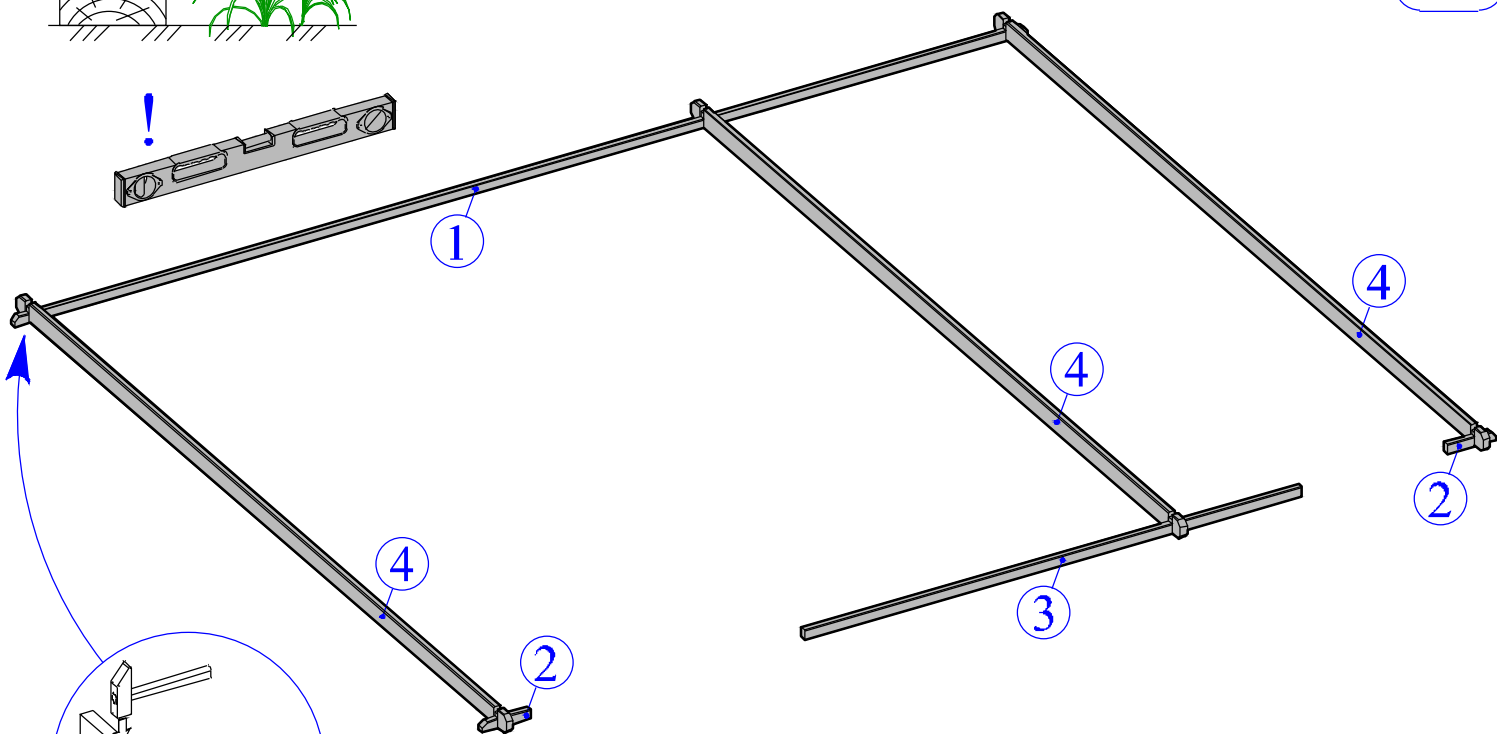

	TR1	1963	1	Türrahmen links	409224
	TR5	1963	1		409228
	TR6	1963	1	Türrahmen rechts	409225
	TR2	1963	1		409225
	TR3	1700	1	Über Türrahmen	409226
	TR7	945	1		409229
	TR4	1500	1	Türstufe	409227
	TR8	745	1		409230
	T1	1850x 765	1	Tür	289006
	T2	1850x 765	1		289006
	T3	1850x 765	1	Tür	289015
	F1	1576x 1076	1	Fenster	409102

OPTION

				Dachpappe	285519
				Bitumen Schindeln	285520

→||←40mm

5,98 x 5,00+0,5

40062

	Pos.	Dim	Qté.
		Ø5.0 x 100	8
		Ø3.5 x 40	120
		Ø2.0 x 40	700

	M6 x 60	4
		8
	M6	4

→||←40mm

5,98 x 5,00+0,5

40062

1

2

→||←40mm

5,98 x 5,00+0,5

40062

3

4

→||←40mm

5,98 x 5,00+0,5

40062

5

6

12m Seiten Brett
(Spiegel, Mirror)

→||←40mm