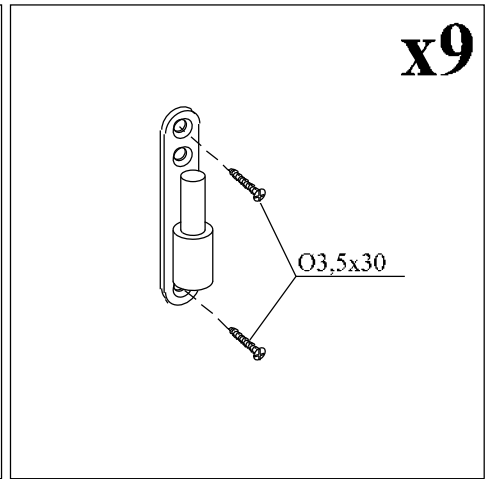

OPTION

				Dachpappe	285519
				Bitumen Schindeln	285520

→||←40mm

5,98 x 5,00+0,5

40062

	Pos.	Dim	Qté.
		Ø5.0 x 100	8
		Ø3.5 x 40	120
		Ø2.0 x 40	700

	M6 x 60	4
		8
	M6	4

→||←40mm

5,98 x 5,00+0,5

40062

1

2

→||←40mm

5,98 x 5,00+0,5

40062

3