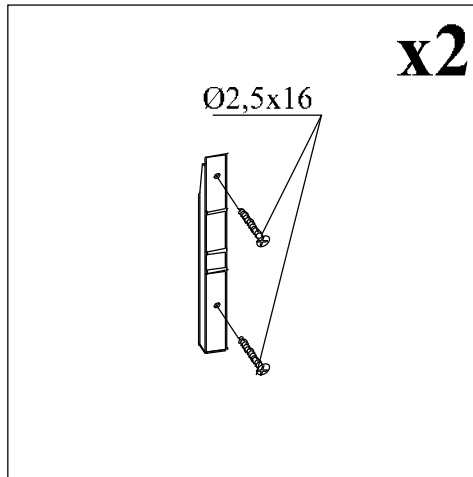

OPTION

				Dachpappe	285519
				Bitumen Schindeln	285520

→||←40mm

5,98 x 5,00+0,5

40062

	Pos.	Dim	Qté.
		Ø5.0 x 100	8
		Ø3.5 x 40	120
		Ø2.0 x 40	700

	M6 x 60	4
		8
	M6	4

→||←40mm

5,98 x 5,00+0,5

40062

1

2

→||←40mm

5,98 x 5,00+0,5

40062

3