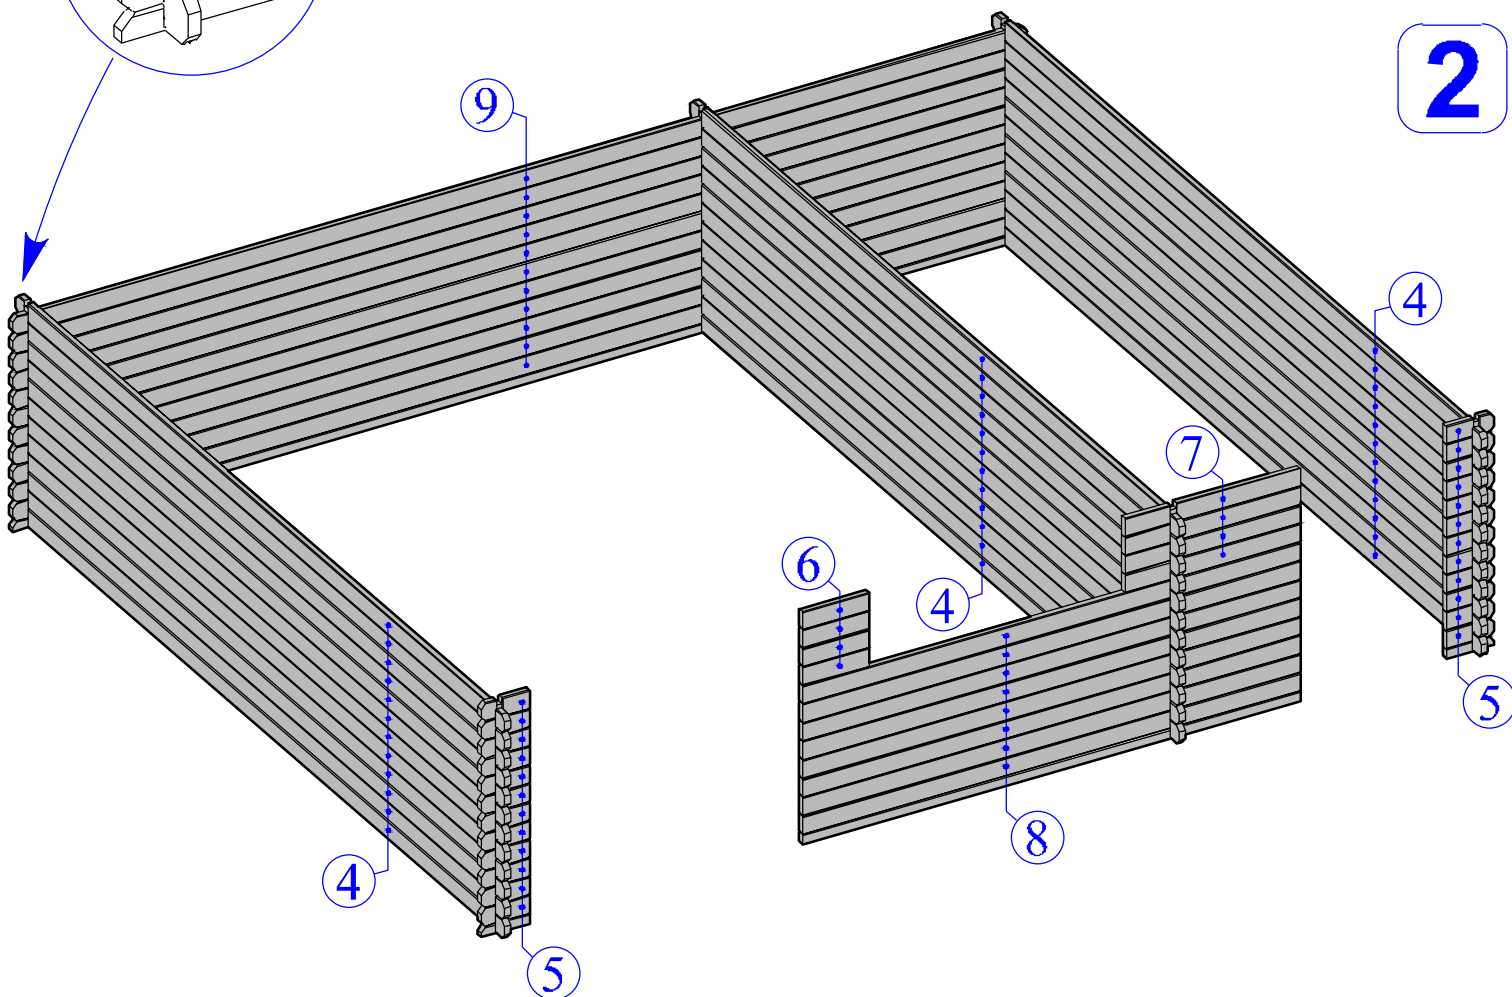

OPTION

				Dachpappe	285519
				Bitumen Schindeln	285520

→||←40mm

5,98 x 5,00+0,5

40062

	Pos.	Dim	Qté.
		Ø5.0 x 100	8
		Ø3.5 x 40	120
		Ø2.0 x 40	700

	M6 x 60	4
		8
	M6	4

→||←40mm

5,98 x 5,00+0,5

40062

1

2

→||←40mm

5,98 x 5,00+0,5

40062

3