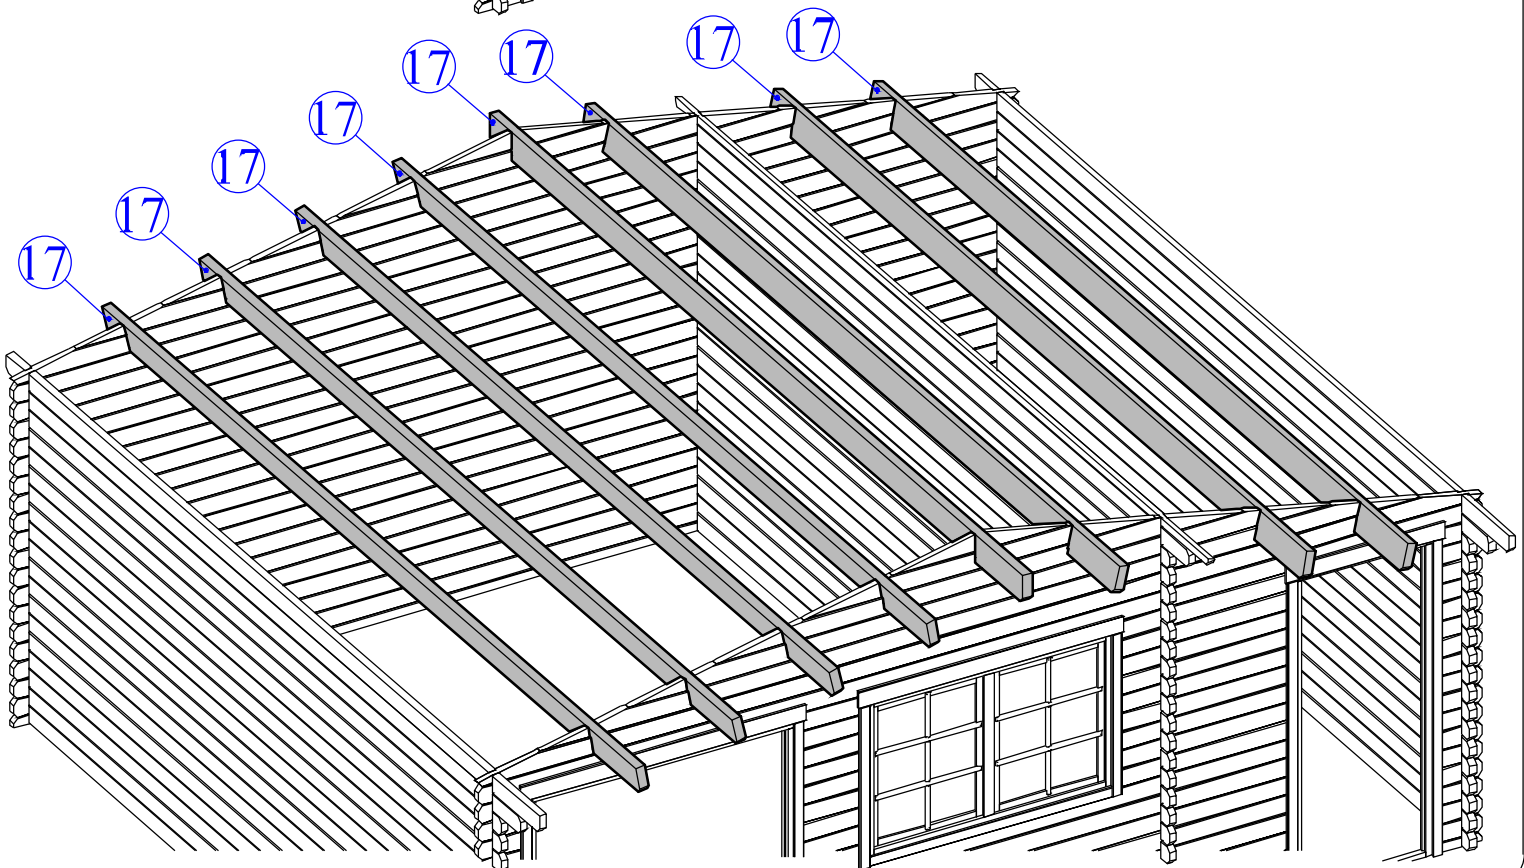

4

→||←40mm

5,98 x 5,00+0,5

40062

5

6

12m Seiten Brett
(Spiegel, Mirror)

→||←40mm