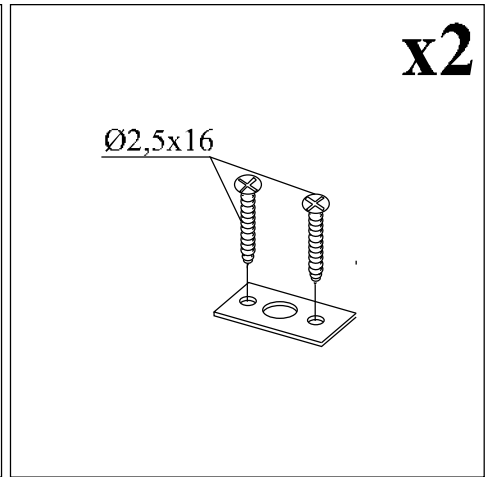

→||←40mm

5,98 x 5,00+0,5

40062

Dim.	Skizze	Pos.	Länge	Quantity	Name	Ref.
		①	5980	1	Zurück Brett	400384
		②	285	2	Front Brett	400038
		③	2935	1	Front Brett	400388
		④	5000	55+1	Seiten Brett	400068
		⑤	285	34	Front Brett	400039
		⑥	390	9	Front Brett	400253
		⑦	1035	9	Front Brett	400386
		⑧	2935	8	Zurück Brett	400387
		⑨	5980	19+1	Zurück Brett	400385
		⑩	5200	3	Seiten Brett	400389
		⑪a	5500	1	Seiten Brett	401075
		⑪b	5500	1		401076
		⑫	5500	1	Seiten Brett	401077
		⑫ ^M	5500	1	Seiten Brett	401078

OPTION

				Dachpappe	285519
				Bitumen Schindeln	285520

→||←40mm

5,98 x 5,00+0,5

40062

	Pos.	Dim	Qté.
		Ø5.0 x 100	8
		Ø3.5 x 40	120
		Ø2.0 x 40	700

	M6 x 60	4
		8
	M6	4

→||←40mm

5,98 x 5,00+0,5

40062

1

2

→||←40mm

5,98 x 5,00+0,5

40062

3

4

→||←40mm

5,98 x 5,00+0,5

40062

5

6

12m Seiten Brett
(Spiegel, Mirror)

→||←40mm