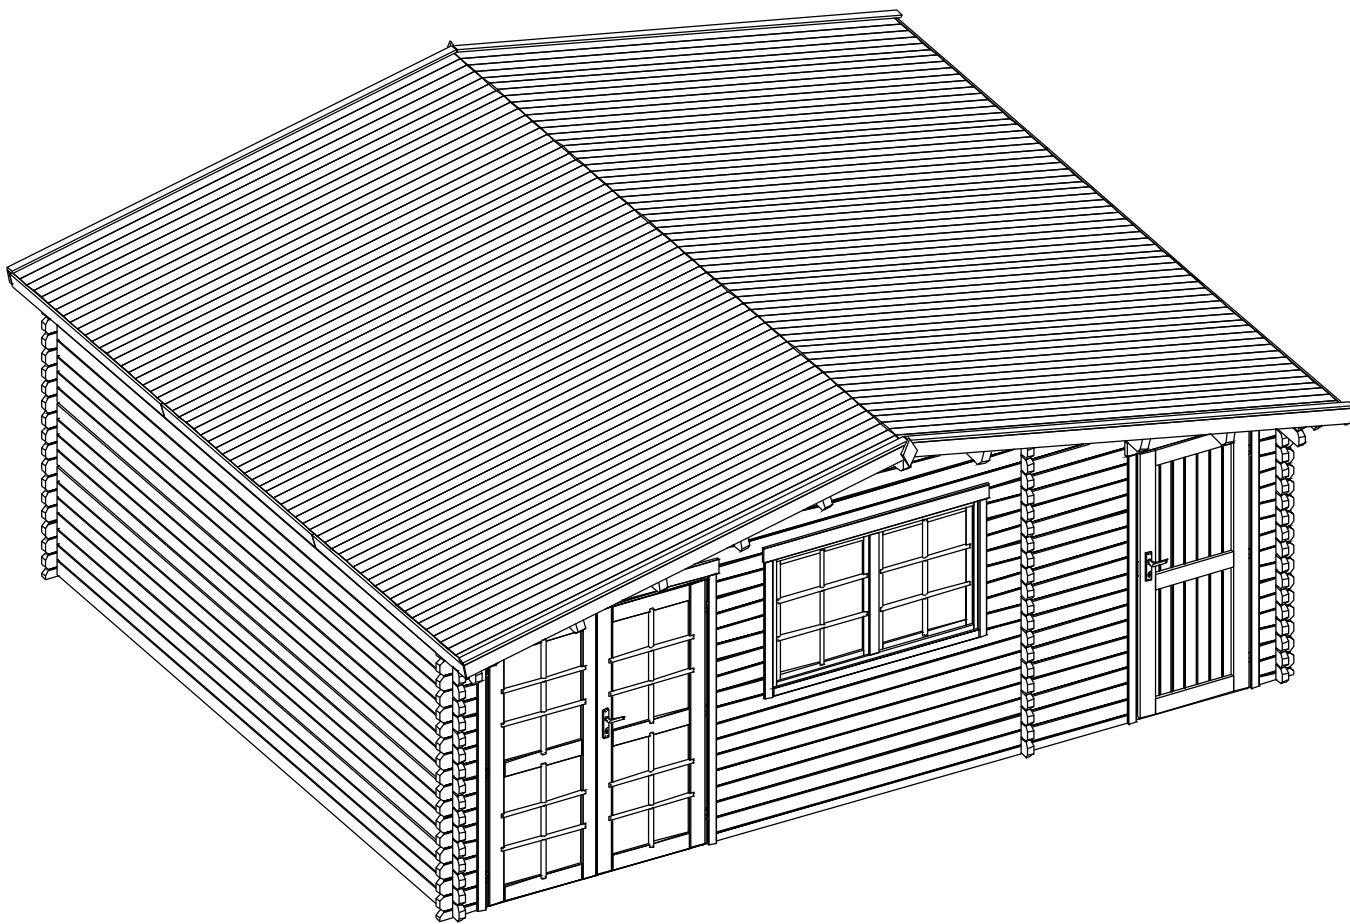

→||←40mm

5,98 x 5,00+0,5

40062

Dim.	Skizze	Pos.	Länge	Quantity	Name	Ref.
		①	5980	1	Zurück Brett	400384
		②	285	2	Front Brett	400038
		③	2935	1	Front Brett	400388
		④	5000	55+1	Seiten Brett	400068
		⑤	285	34	Front Brett	400039
		⑥	390	9	Front Brett	400253
		⑦	1035	9	Front Brett	400386
		⑧	2935	8	Zurück Brett	400387
		⑨	5980	19+1	Zurück Brett	400385
		⑩	5200	3	Seiten Brett	400389
		⑪a	5500	1	Seiten Brett	401075
		⑪b	5500	1		401076
		⑫	5500	1	Seiten Brett	401077
		⑫ ^M	5500	1	Seiten Brett	401078

	16	2560	2	Front/Zurück Brett	402058
	15	3775	2	Front/Zurück Brett	402059
	14	5230	2	Front/Zurück Brett	402060
	13	5980	2	Front/Zurück Brett	402061
	17	5500	8	Sparren	404078
	18	3150	126 (100)	Dach Bretter	284510
	19a	1833	6	Leiste	286095
	19b	1833	6	Leiste	286096
	20	3180	4	Wind Brett	285015
	21	3180	4	Wind Brett	286511
	22	200	2	Dekor	286990
	23	2100	4	Wind Brett	286801